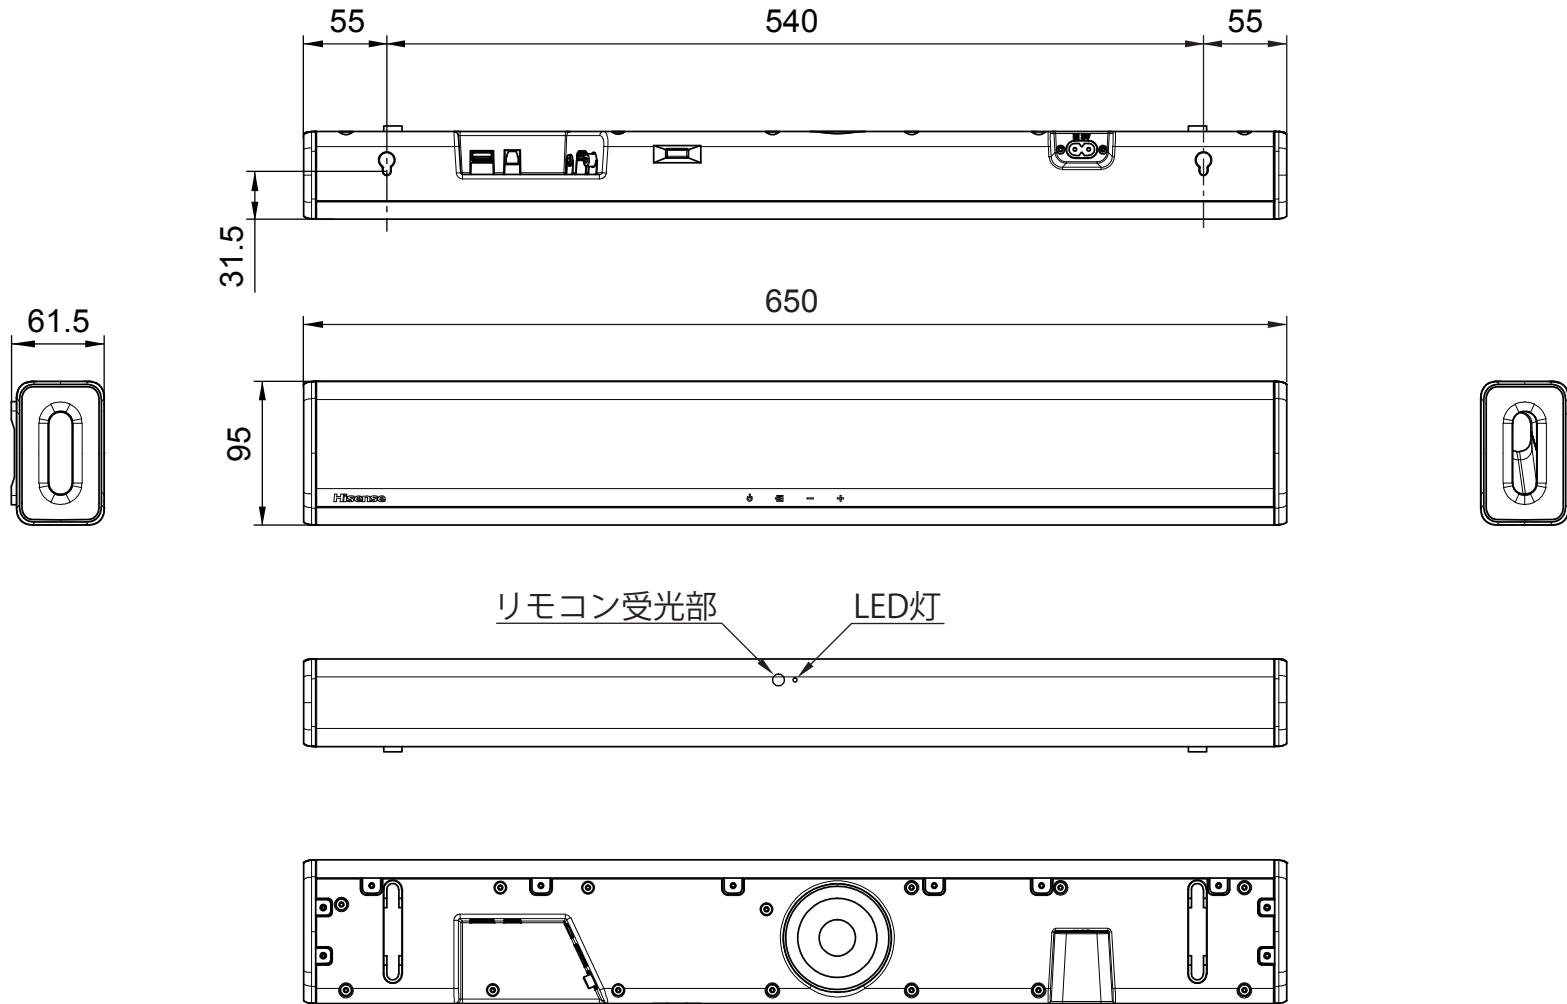

HS214

単位 :mm

Hisense