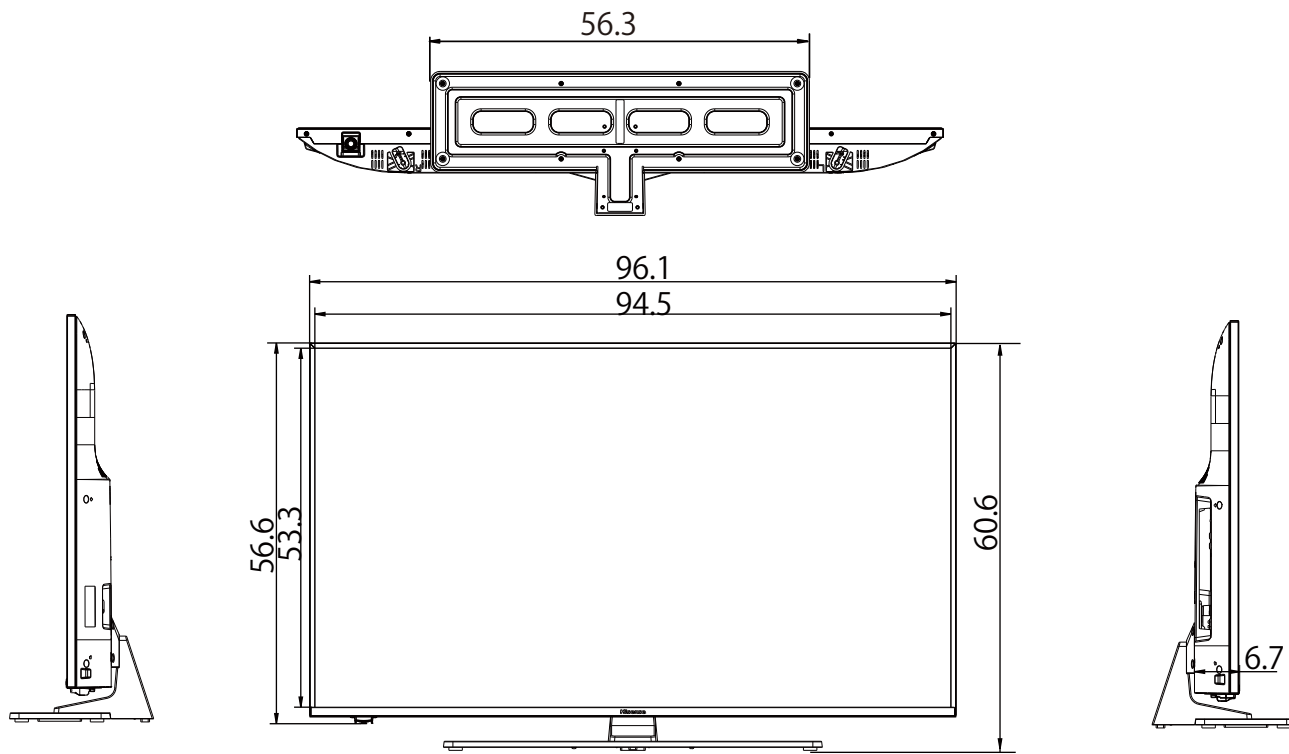

43A6500

# 展開図

単位 cm

壁掛け用ねじ穴  
(VESA 規格)  
4-M6  
深さ

9.5 - 11.5 mm

市販の壁掛け用金具をお使いになる場合は、スタンドを外してください。スタンドを外すときは画面を傷つけないよう、毛布や保護シートなどの上に画面を下にして置いて、スタンド用のネジを外してください。

当取扱説明書の著作権はハイセンスジャパン株式会社に帰属いたします。ハイセンスジャパン株式会社の承諾なく当取扱説明書の内容の全部または一部を複製、改修したり使用したりすることは著作権法上禁止されてます。