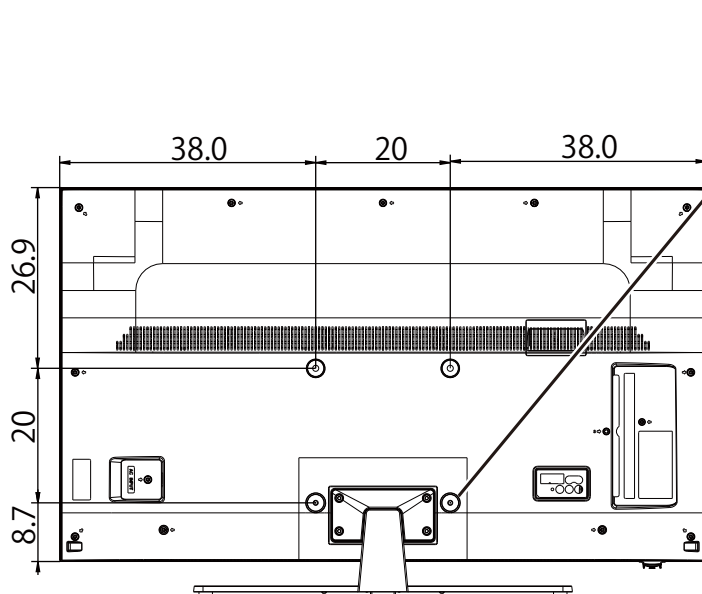

43A6500

# 展開図

単位 cm

壁掛け用ねじ穴  
(VESA 規格)  
4-M6  
深さ

9.5 - 11.5 mm

市販の壁掛け用金具をお使いになる場合は、スタンドを外してください。スタンドを外すときは画面を傷つけないよう、毛布や保護シートなどの上に画面を下にして置いて、スタンド用のネジを外してください。

当取扱説明書の著作権はハイセンスジャパン株式会社に帰属いたします。ハイセンスジャパン株式会社の承諾なく当取扱説明書の内容の全部または一部を複製、改修したり使用したりすることは著作権法上禁止されてます。