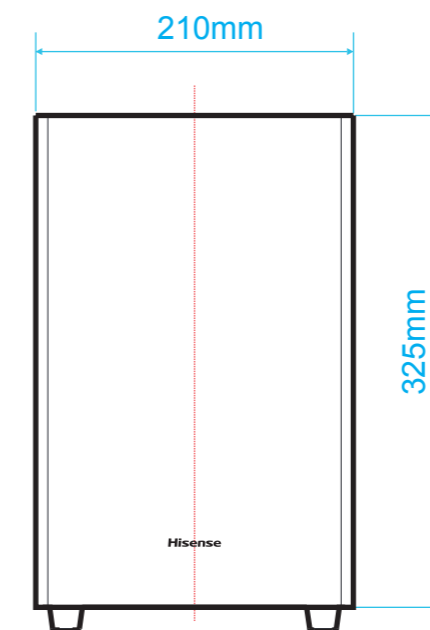

75mm

210mm

325mm

Hisense