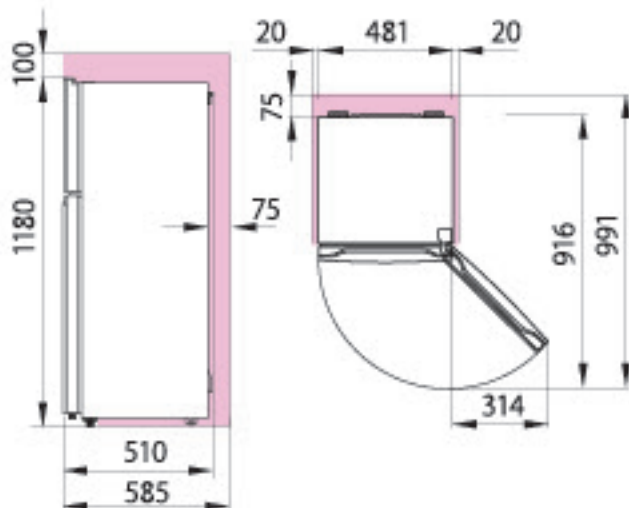

HR-B12C

幅481 × 奥行510 × 高さ1,180 (mm)

据付スペース(単位:mm) 質量32.0kg

■ は最小必要設置スペースで年間消費電力量の測定条件での寸法とは異なります。設置条件により若干異なることがありますので10mm程度余裕をとってください。