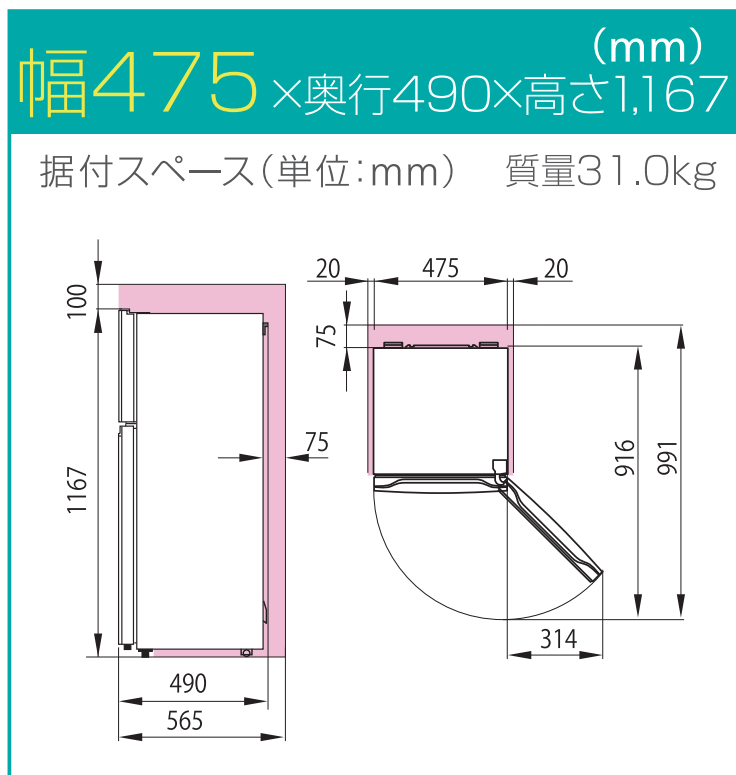

HR-B12J1B

■ は最小必要設置スペースで年間消費電力量の測定条件での寸法とは異なります。設置条件により若干異なることがありますので10mm程度余裕をとってください。