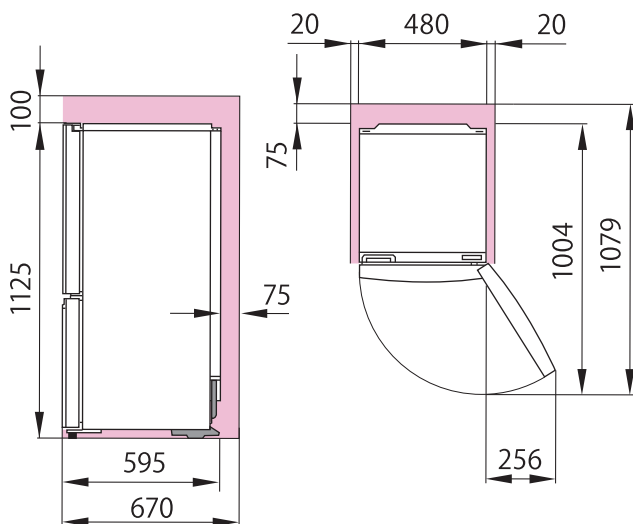

# HR-D1303

幅 480 (mm) × 奥行 595 × 高さ 1,125

据付スペース (単位 :mm) 質量 40.5kg

は最小必要設置スペースで年間消費電力量の測定条件での寸法とは異なります。設置条件により若干異なることがありますので 10mm 程度余裕をとってください。