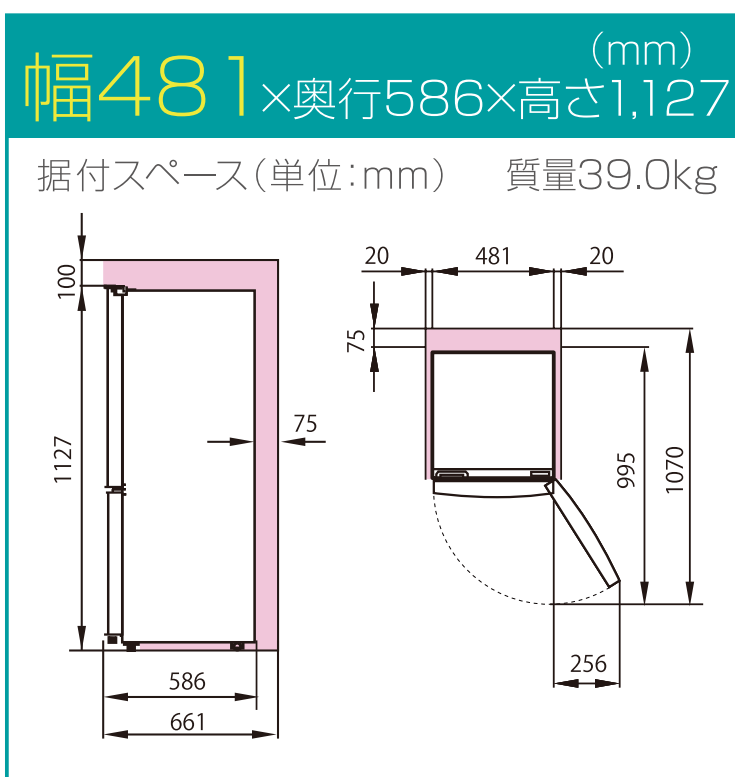

HR-D1304

■ は最小必要設置スペースで年間消費電力量の測定条件での寸法とは異なります。設置条件により若干異なることがありますので10mm程度余裕をとってください。