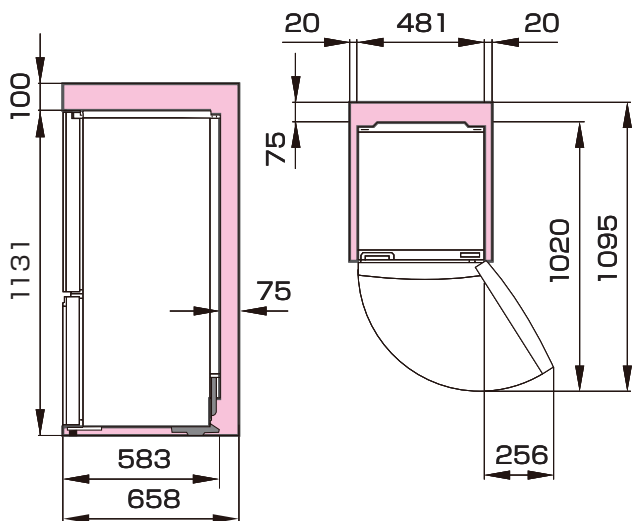

HR-G13B-W

HR-G13B-BR

幅**481**×奥行583×高さ1,131 (mm)

据付スペース (単位:mm)

質量42.5kg

■ は最小必要設置スペースで年間消費電力量の測定条件での寸法とは異なります。設置条件により若干異なることがありますので10mm程度余裕をとってください。