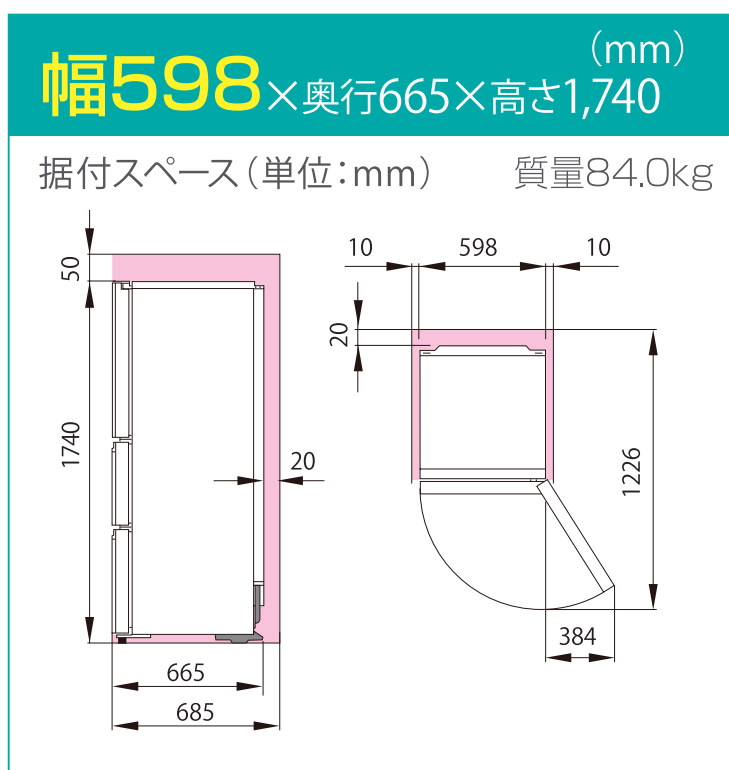

HR-G3601W

■ は最小必要設置スペースで年間消費電力量の測定条件での寸法とは異なります。設置条件により若干異なることがありますので10mm程度余裕をとってください。