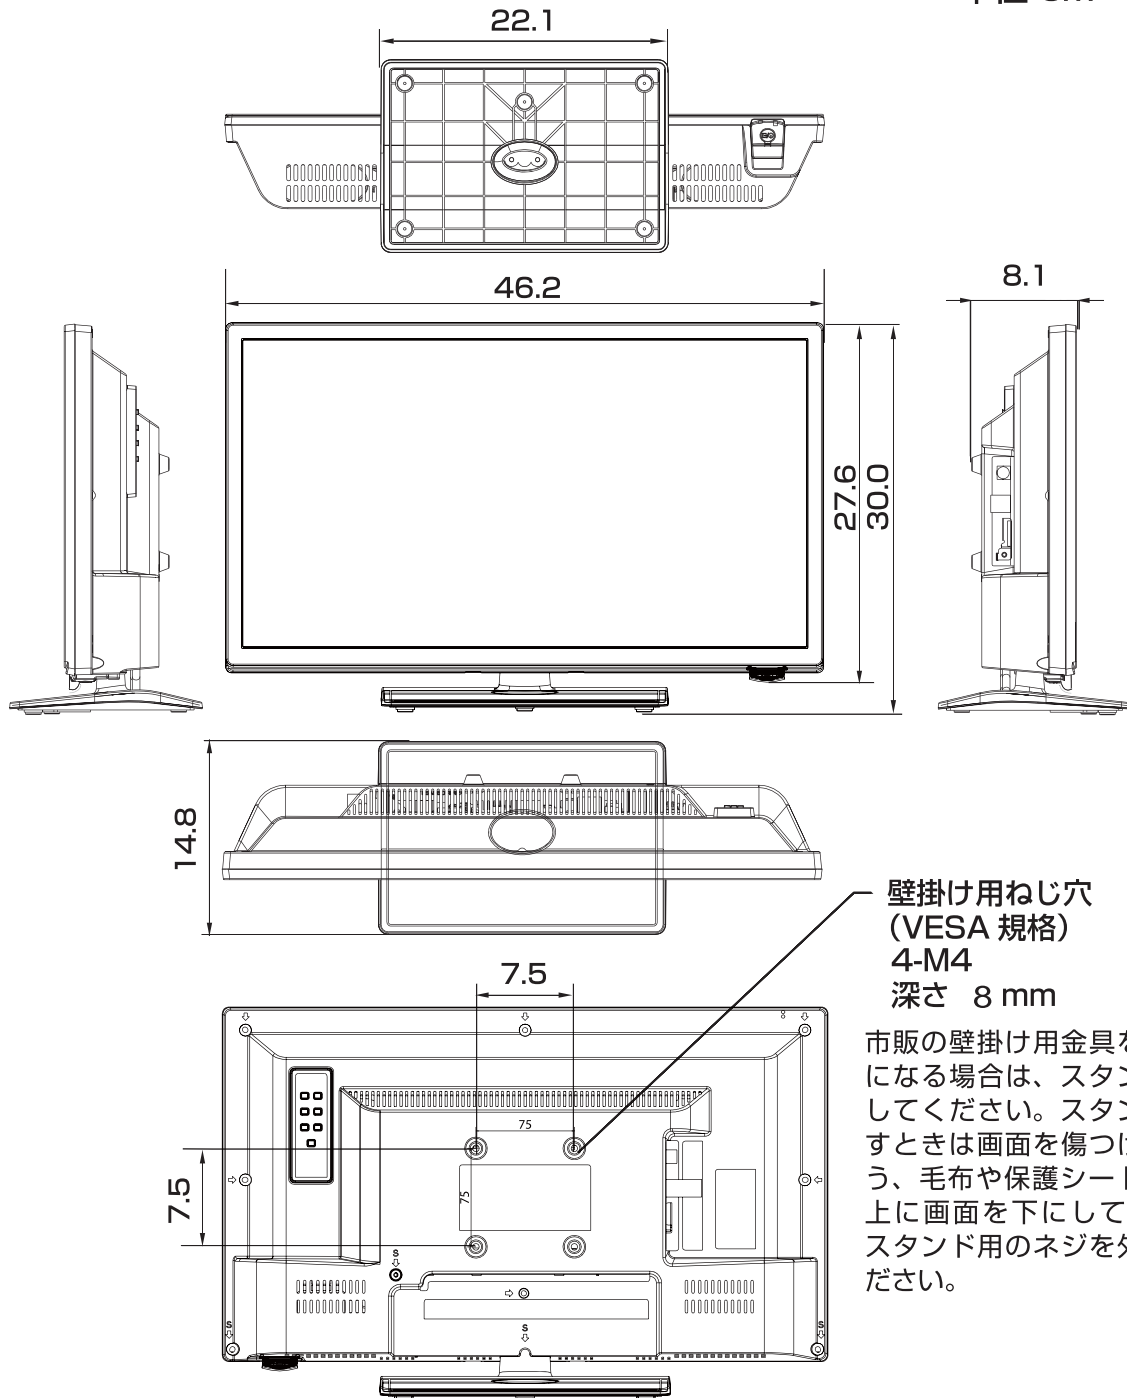

● 主な仕様

[HJ20D55]

背面図

単位 cm

当取扱説明書の著作権はハイセンスジャパン株式会社に帰属いたします。ハイセンスジャパン株式会社の承諾なく当取扱説明書の内容の全部または一部を複製、改修したり使用したりすることは著作権法上禁止されてます。