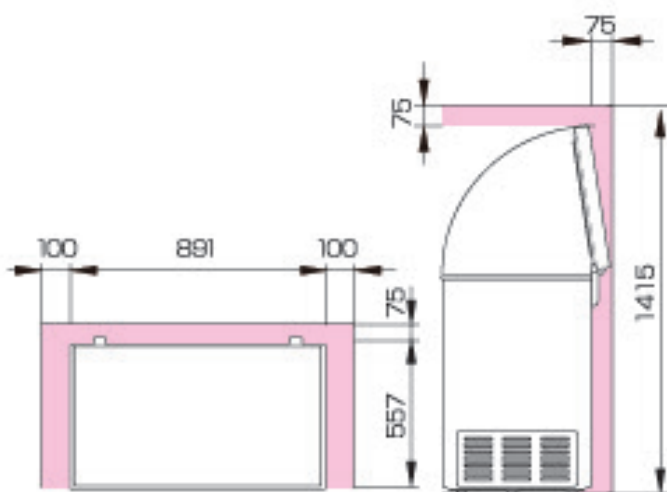

HF-198JW

幅891^(mm) × 奥行557 × 高さ847

据付スペース(単位:mm) 質量32.0kg

■ は最小必要設置スペースで年間消費電力量の測定条件での寸法とは異なります。設置条件により若干異なることがありますので10mm程度余裕をとってください。