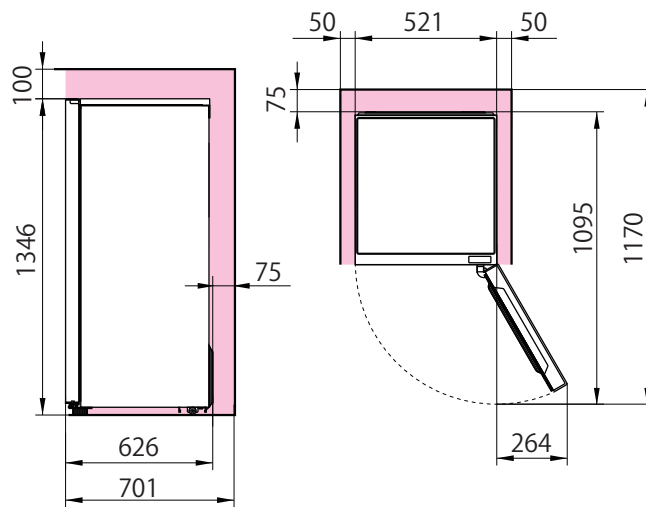

HF-A16S

幅521×奥行626×高さ1346 (mm)

据付スペース(単位:mm) 質量46.0kg

■ は最小必要設置スペースで年間消費電力量の測定条件での寸法とは異なります。設置条件により若干異なることがありますので10mm程度余裕をとってください。