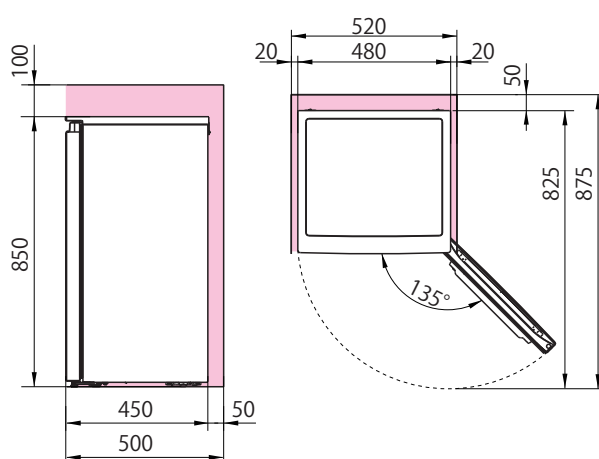

HF-A61W

(mm)
幅480×奥行450×高さ850

据付スペース(単位:mm) 質量26.0kg

■は最小必要設置スペースで年間消費電力量の測定条件での寸法とは異なります。設置条件により若干異なることがありますので10mm程度余裕をとってください。