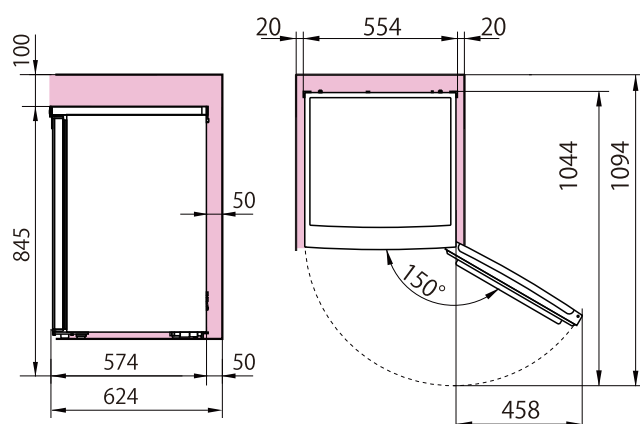

HF-A81W

(mm)
幅554×奥行574×高さ845

据付スペース(単位:mm) 質量31.0kg

■ は最小必要設置スペースで年間消費電力量の測定条件での寸法とは異なります。設置条件により若干異なることがありますので10mm程度余裕をとってください。