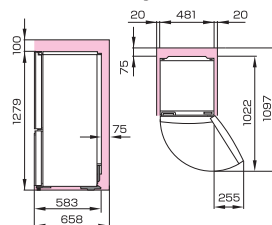

は最小必要設置スペースで年間消費電力量の測定条件での寸法とは異なります。設置条件により若干異なることがありますので10mm程度余裕をとってください。

安全に関するご注意

●ご使用前に取扱説明書をよくお読みの上、正しくお使いください。●水のかかる所には冷蔵庫を設置しないでください。絶縁が悪くなり、漏電の原因になります。●湿気の多い所・水気のある所に冷蔵庫を据え付けるときには、アース・漏電遮断器を取り付けてください。故障や漏電のときに感電するおそれがあります。アース・漏電遮断器の取付けは販売店にご相談ください。●冷蔵庫には医薬品や学術試料などは入れないでください。家庭用冷蔵庫では温度管理の厳しいものは保存できません。●地震などによる冷蔵庫の転倒防止の処置をしてください。振動により冷蔵庫が転倒し、けがの原因となります。●エーテル、ベンジン、アルコール、ライターのボンベなどの揮発性、引火性のあるものは貯蔵しないでください。爆発の危険性があります。

●このカタログに掲載の商品は国内用です。●機種によっては品切れの場合があります。●商品のデザイン、定格、仕様、補修用性能部品等は改良等のため、予告なく一部変更することがあります。●印刷物ですので、実際の商品の色調とは多少異なる場合があります。

このカタログの内容は2022年9月現在のものです。

サポートセンター

0120-835-111

FAX 0570-061-117 (有料)

365日 9:00~18:00 年中無休
※土・日・祝日は受付のみとなります。

メールでのお問い合わせは右記をご参照ください。 <https://www.hisense.co.jp/support/>

●本窓口などで取得致しましたお客様の個人情報は、お客様のご相談およびサポートなどへの対応を目的として利用し、適切に管理します。●お客様が弊社にお電話でご連絡いただいた場合には、正確に回答するため、通話内容を記録(録音など)させていただきます。●ご相談、ご依頼いただいた内容によっては弊社のグループ会社や協力会社にお客様の個人情報を提供し対応させていただくことがあります。

※弊社の「個人情報保護に関して」は右記をご参照ください。 <https://www.hisense.co.jp/privacy/>