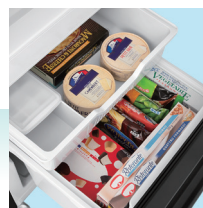

ファン式

美しいガラスドア

強化ガラス棚 小物入れ・たまごケース付属

冷蔵庫

113ℓ
(93ℓ)

冷凍室

49ℓ
(33ℓ)

<>は「食品収納スペースの目安」です。

たっぷり収納
大容量ドアポケット

整理がカンタン
2段式冷凍室

レンジを載せても安心
耐熱トップテーブル*

*耐熱(約100℃)仕様で電子レンジを置くことが可能です。

仕様一覧

商品概要	機種名	HR-G16E2NA
種類	冷凍冷蔵庫	
ドア数	2(右開き)	
色種	ネイビー	
基本性能	全定格内容積	162L<126L>
	冷蔵庫定格内容積	113L<93L>
	冷凍室定格内容積	49L<33L>
	霜取り方式	ファン式
	フリーザー性能	フォースター
	製品寸法(mm(幅×奥行×高さ))	481×583×1279
	製品質量	44.0kg