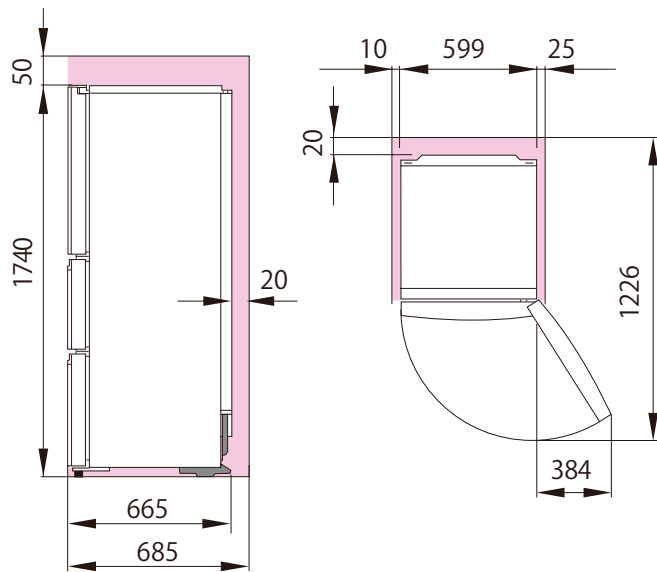

# HR-G36E3W

幅599 (mm) ×奥行665 ×高さ1,740

据付スペース (単位:mm) 質量81.0kg

■は最小必要設置スペースで年間消費電力量の測定条件での寸法とは異なります。設置条件により若干異なることがありますので10mm程度余裕をとってください。