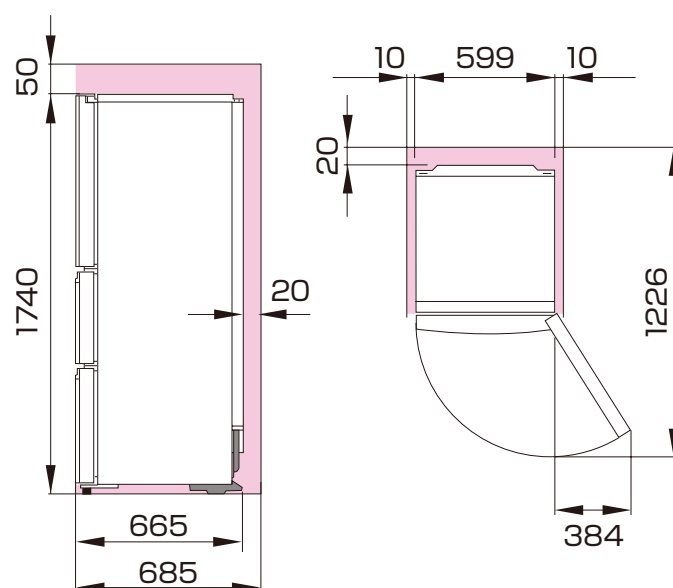

HR-GC36E5W

(mm)
幅**599**×奥行**665**×高さ**1,740**

据付スペース(単位:mm) 質量77.0kg

■ は最小必要設置スペースで年間消費電力量の測定条件での寸法とは異なります。設置条件により若干異なることがありますので10mm程度余裕をとってください。壁際に設置される場合、冷蔵室ドアが十分開けられない時は、壁から25mm以上のスペースをあけてください。