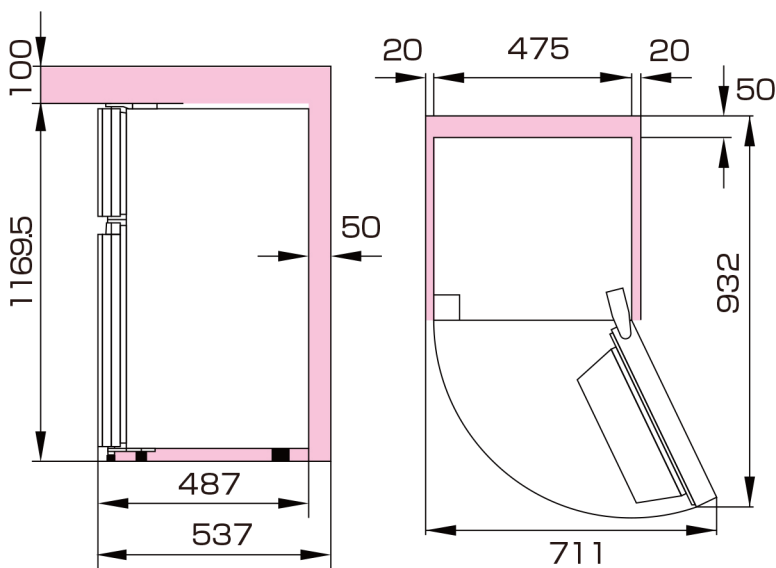

HR-K12HB

(mm)
幅**475**×奥行**487**×高さ**1,169.5**

据付スペース(単位:mm) 質量29.5kg

■は最小必要設置スペースで年間消費電力量の測定条件での寸法とは異なります。設置条件により若干異なることがありますので10mm程度余裕をとってください。