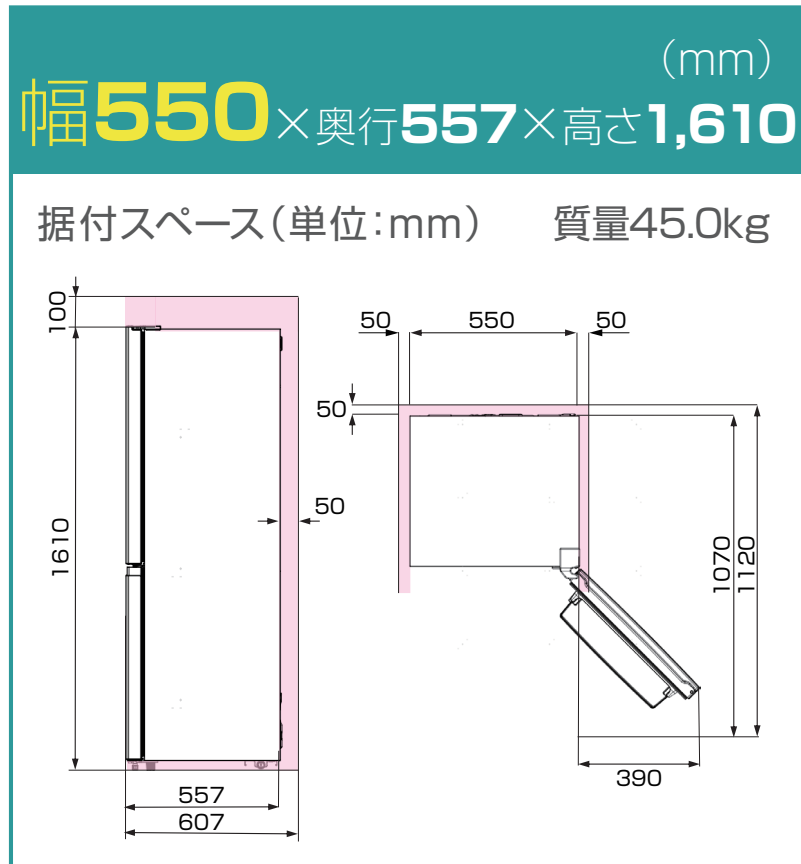

HR-K230KW

HR-K230KB

■ は最小必要設置スペースで年間消費電力量の測定条件での寸法とは異なります。設置条件により若干異なることがありますので10mm程度余裕をとってください。