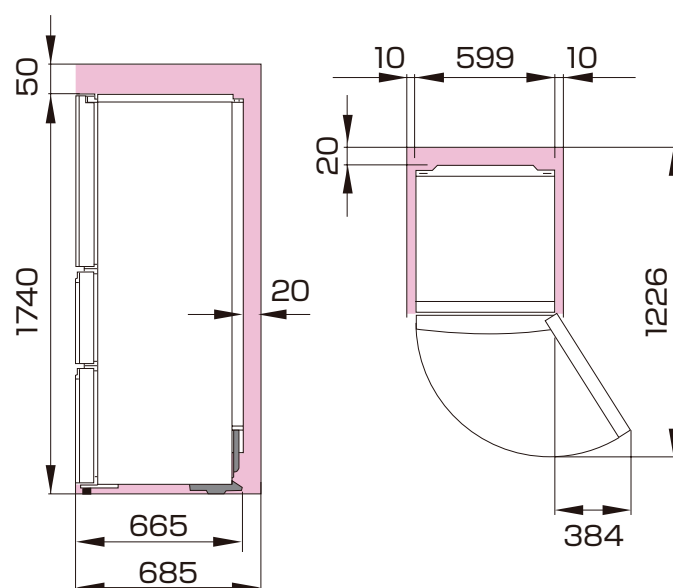

# HR-K350LS

(mm)  
幅**599**×奥行**665**×高さ**1,740**

据付スペース(単位:mm) 質量71.0kg

■ は最小必要設置スペースで年間消費電力量の測定条件での寸法とは異なります。設置条件により若干異なることがありますので10mm程度余裕をとってください。壁際に設置される場合、冷蔵庫ドアが十分開けられない時は、壁から25mm以上のスペースをあけてください。