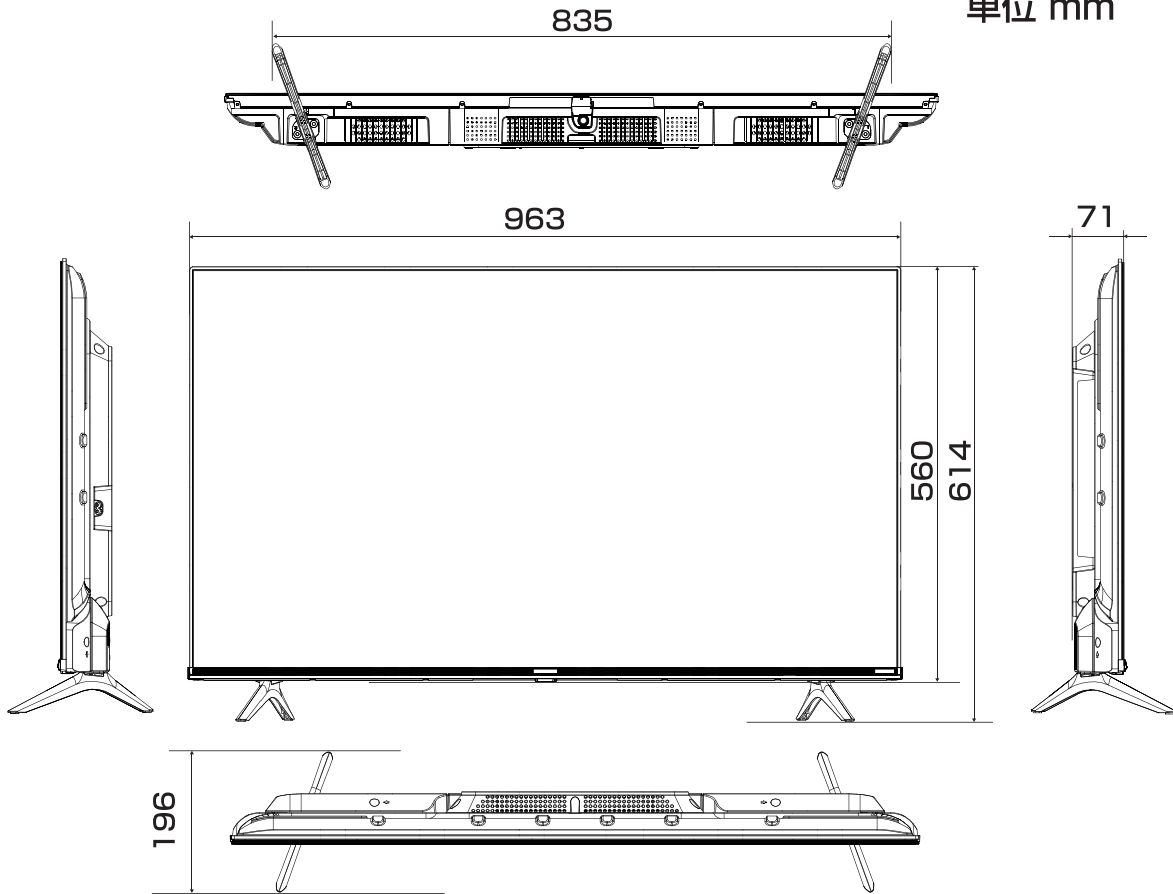

43A6G/43E6G/43E65G 展開図

単位 mm

壁掛け用ねじ穴
(VESA 規格)
4-M6
深さ

9.5 - 11.5 mm

市販の壁掛け用金具をお使いになる場合は、スタンドを外してください。スタンドを外すときは画面を傷つけないよう、毛布や保護シートなどの上に画面を下にして置いて、スタンド用のネジを外してください。

当取扱説明書の著作権はハイセンスジャパン株式会社に帰属いたします。ハイセンスジャパン株式会社の承諾なく当取扱説明書の内容の全部または一部を複製、改修したり使用したりすることは著作権法上禁止されています。