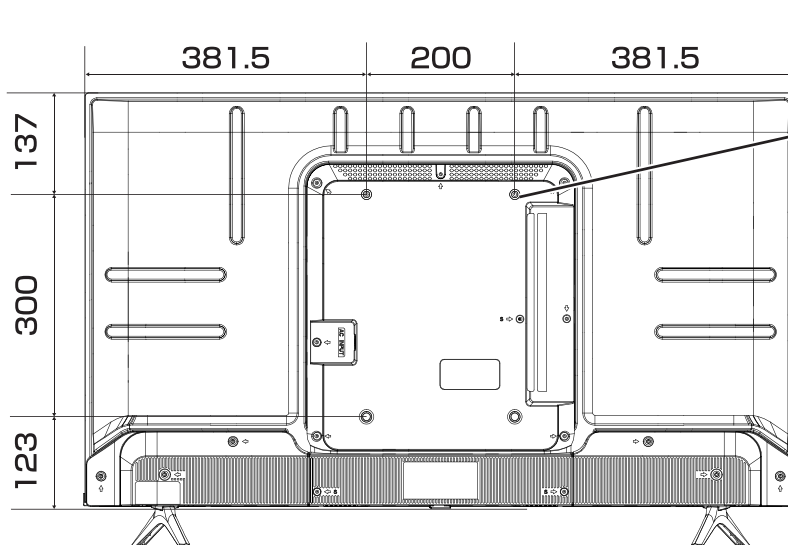

43A6G/43E6G/43E65G 展開図

単位 mm

壁掛け用ねじ穴
(VESA 規格)
4-M6
深さ

9.5 - 11.5 mm

市販の壁掛け用金具をお使いになる場合は、スタンドを外してください。スタンドを外すときは画面を傷つけないよう、毛布や保護シートなどの上に画面を下にして置いて、スタンド用のネジを外してください。

当取扱説明書の著作権はハイセンスジャパン株式会社に帰属いたします。ハイセンスジャパン株式会社の承諾なく当取扱説明書の内容の全部または一部を複製、改修したり使用したりすることは著作権法上禁止されています。