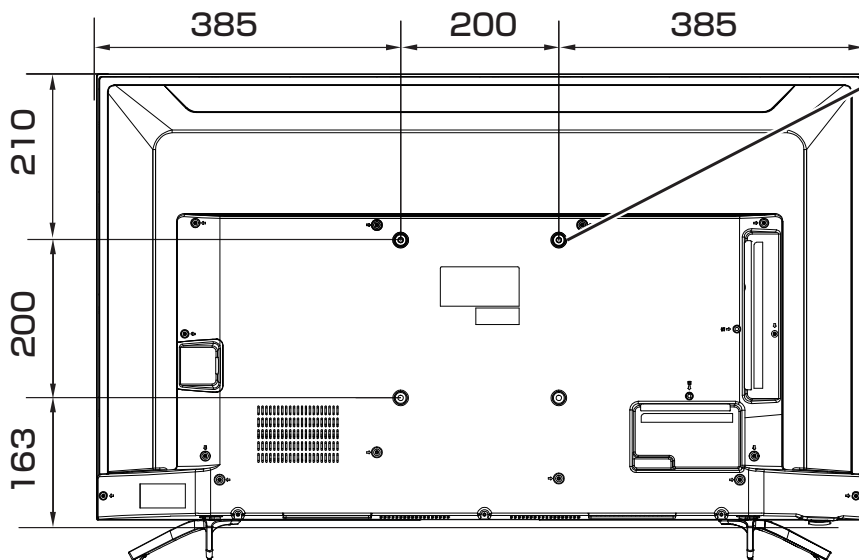

43F60E/43F68E 展開図

単位 mm

壁掛け用ねじ穴
(VESA 規格)
4-M6
深さ

9.5 - 11.5 mm

市販の壁掛け用金具をお使いになる場合は、スタンドを外してください。スタンドを外すときは画面を傷つけないよう、毛布や保護シートなどの上に画面を下にして置いて、スタンド用のネジを外してください。

当取扱説明書の著作権はハイセンスジャパン株式会社に帰属いたします。ハイセンスジャパン株式会社の承諾なく当取扱説明書の内容の全部または一部を複製、改修したり使用したりすることは著作権法上禁止されています。