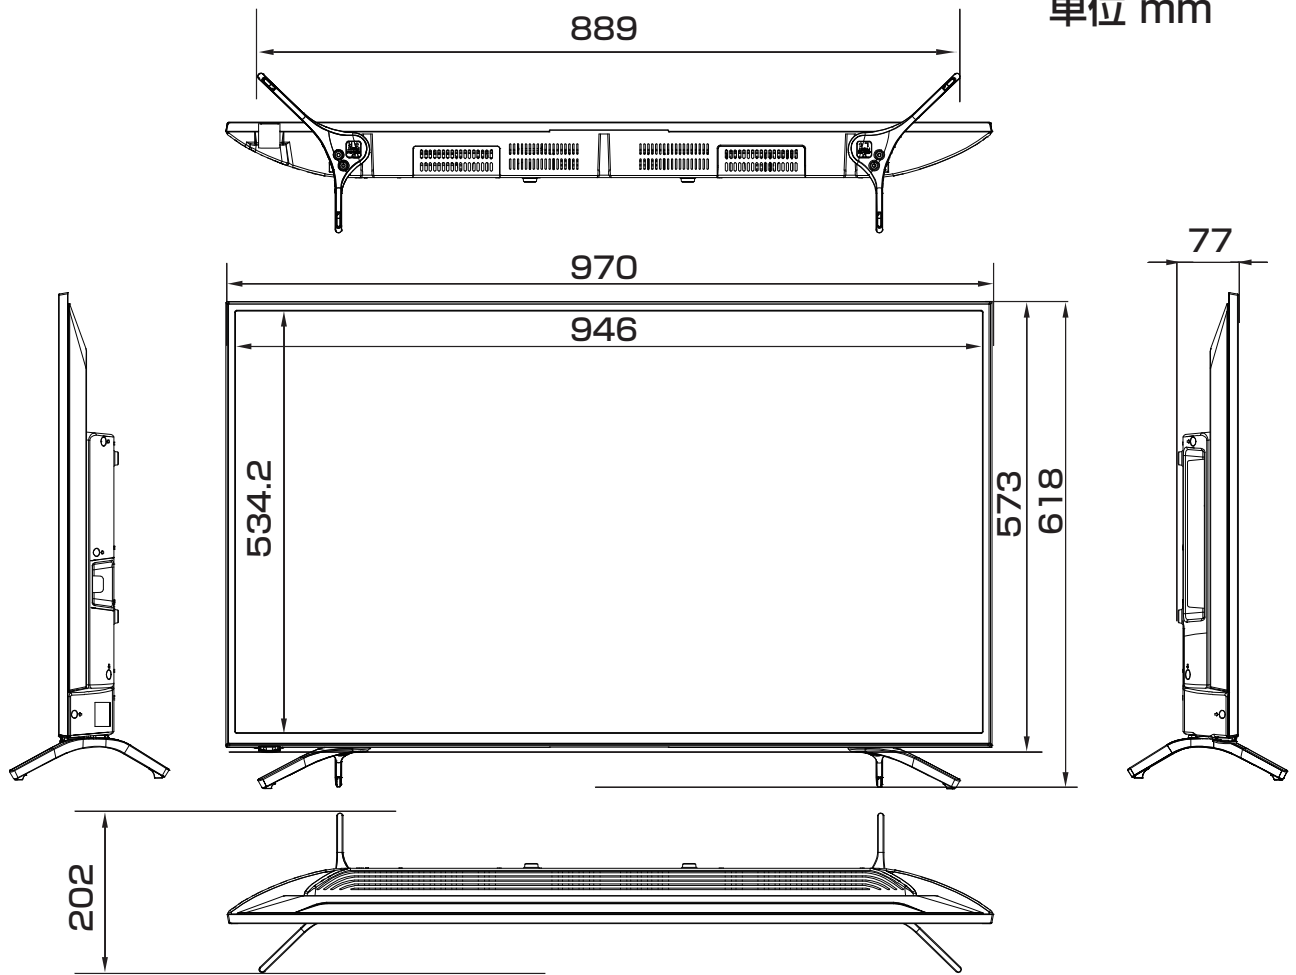

43F60E/43F68E 展開図

単位 mm

壁掛け用ねじ穴
(VESA 規格)
4-M6
深さ

9.5 - 11.5 mm

市販の壁掛け用金具をお使いになる場合は、スタンドを外してください。スタンドを外すときは画面を傷つけないよう、毛布や保護シートなどの上に画面を下にして置いて、スタンド用のネジを外してください。

当取扱説明書の著作権はハイセンスジャパン株式会社に帰属いたします。ハイセンスジャパン株式会社の承諾なく当取扱説明書の内容の全部または一部を複製、改修したり使用したりすることは著作権法上禁止されています。