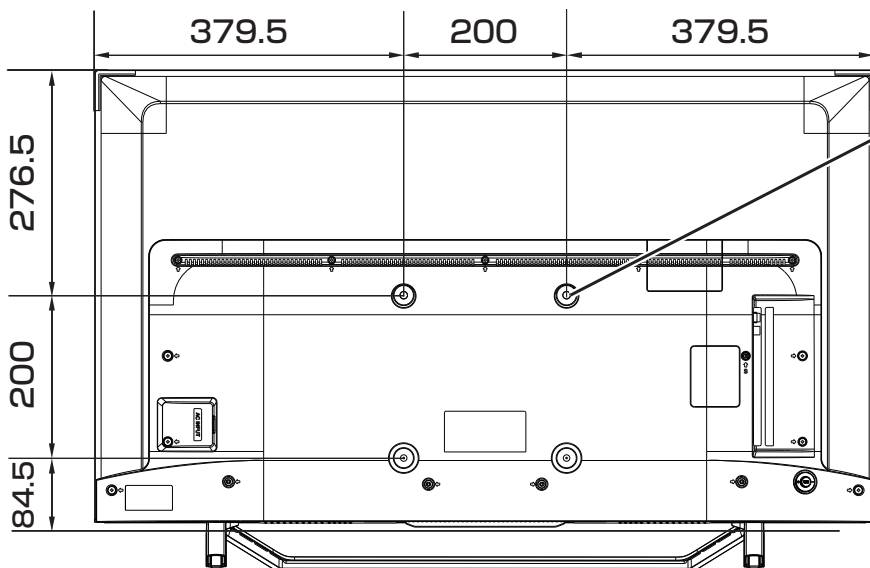

# 43U7F 展開図

単位 mm

壁掛け用ねじ穴  
(VESA 規格)  
4-M6  
深さ

9.5 - 11.5 mm

市販の壁掛け用金具をお使いになる場合は、スタンドを外してください。スタンドを外すときは画面を傷つけないよう、毛布や保護シートなどの上に画面を下にして置いて、スタンド用のネジを外してください。

当取扱説明書の著作権はハイセンスジャパン株式会社に帰属いたします。ハイセンスジャパン株式会社の承諾なく当取扱説明書の内容の全部または一部を複製、改修したり使用したりすることは著作権法上禁止されています。