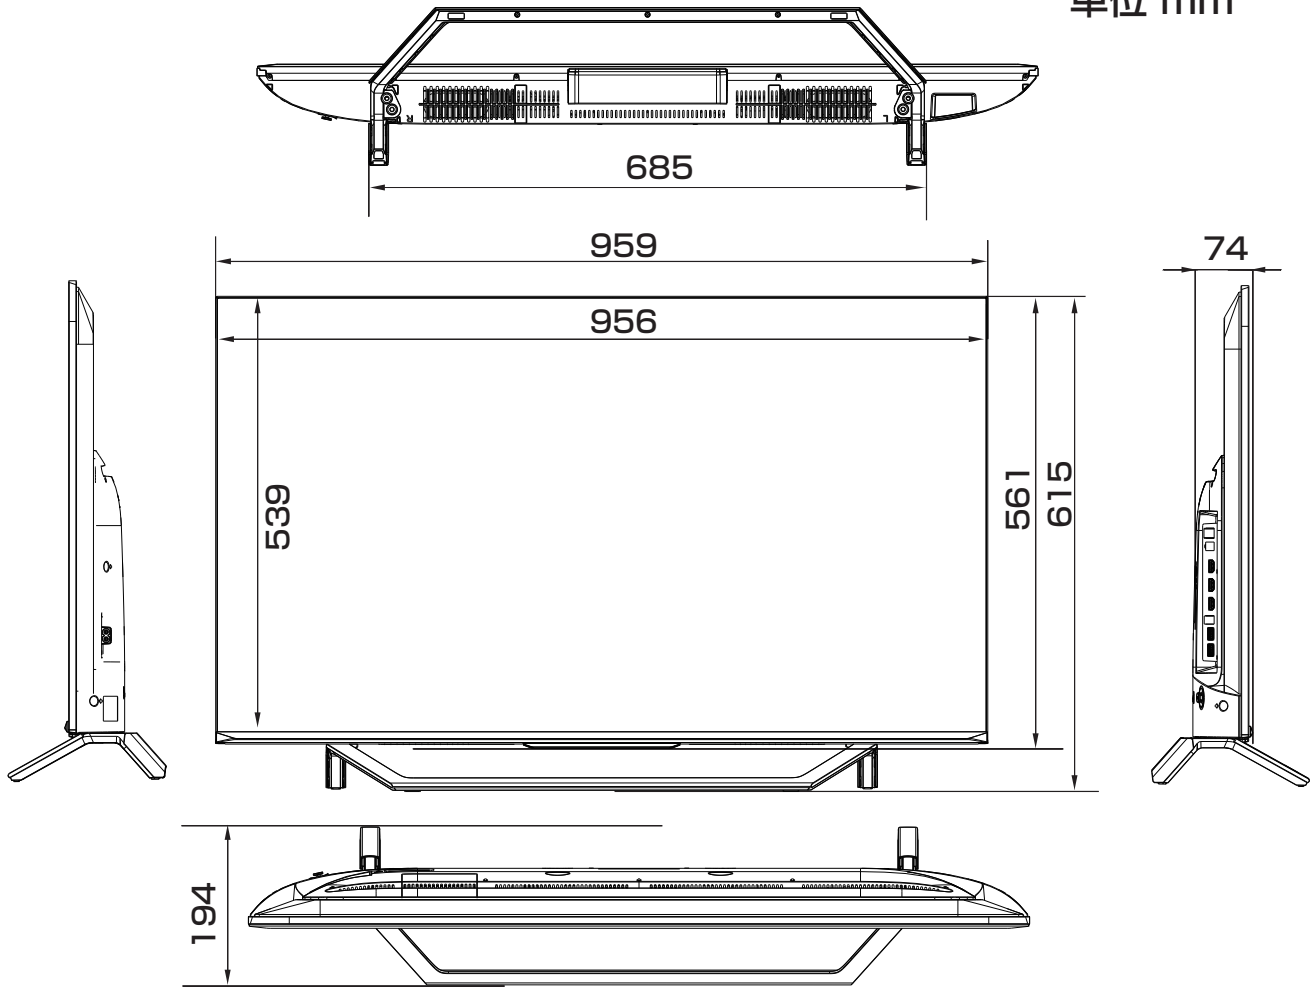

# 43U7F 展開図

単位 mm

壁掛け用ねじ穴  
(VESA 規格)  
4-M6  
深さ

9.5 - 11.5 mm

市販の壁掛け用金具をお使いになる場合は、スタンドを外してください。スタンドを外すときは画面を傷つけないよう、毛布や保護シートなどの上に画面を下にして置いて、スタンド用のネジを外してください。

当取扱説明書の著作権はハイセンスジャパン株式会社に帰属いたします。ハイセンスジャパン株式会社の承諾なく当取扱説明書の内容の全部または一部を複製、改修したり使用したりすることは著作権法上禁止されています。