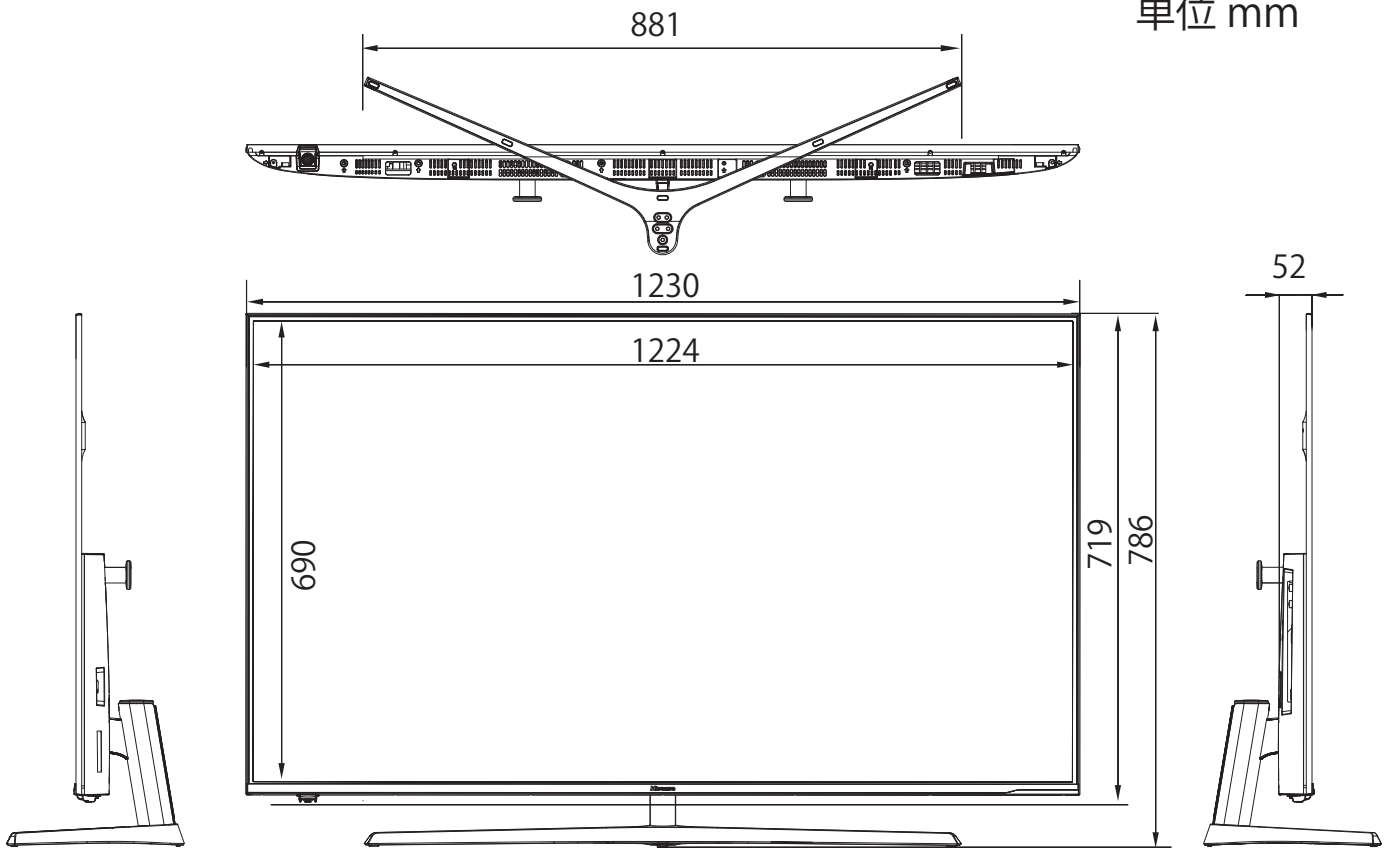

55U7E 展開図

単位 mm

壁掛け用ねじ穴
(VES A 規格)
4-M6
深さ

9.5 - 11.5 mm

市販の壁掛け用金具をお使いになる場合は、スタンドを外してください。スタンドを外すときは画面を傷つけないよう、毛布や保護シートなどの上に画面を下にして置いて、スタンド用のネジを外してください。

当取扱説明書の著作権はハイセンスジャパン株式会社に帰属いたします。ハイセンスジャパン株式会社の承諾なく当取扱説明書の内容の全部または一部を複製、改修したり使用したりすることは著作権法上禁止されています。