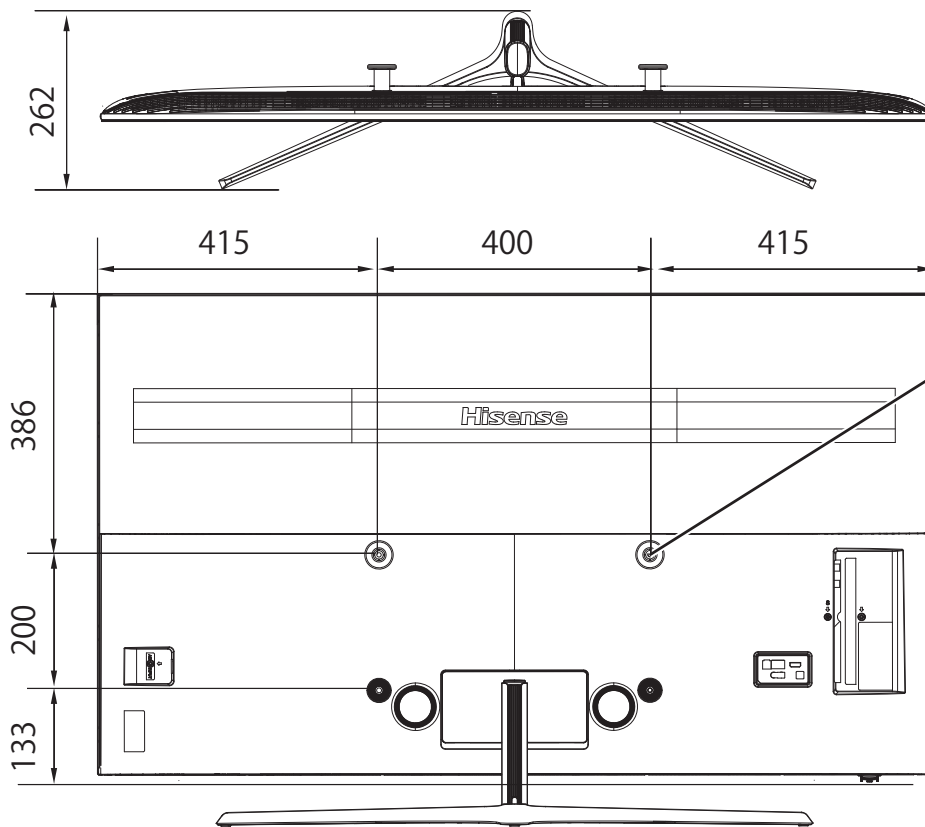

55U7E 展開図

単位 mm

壁掛け用ねじ穴
(VES A 規格)
4-M6
深さ

9.5 - 11.5 mm

市販の壁掛け用金具をお使いになる場合は、スタンドを外してください。スタンドを外すときは画面を傷つけないよう、毛布や保護シートなどの上に画面を下にして置いて、スタンド用のネジを外してください。

当取扱説明書の著作権はハイセンスジャパン株式会社に帰属いたします。ハイセンスジャパン株式会社の承諾なく当取扱説明書の内容の全部または一部を複製、改修したり使用したりすることは著作権法上禁止されています。