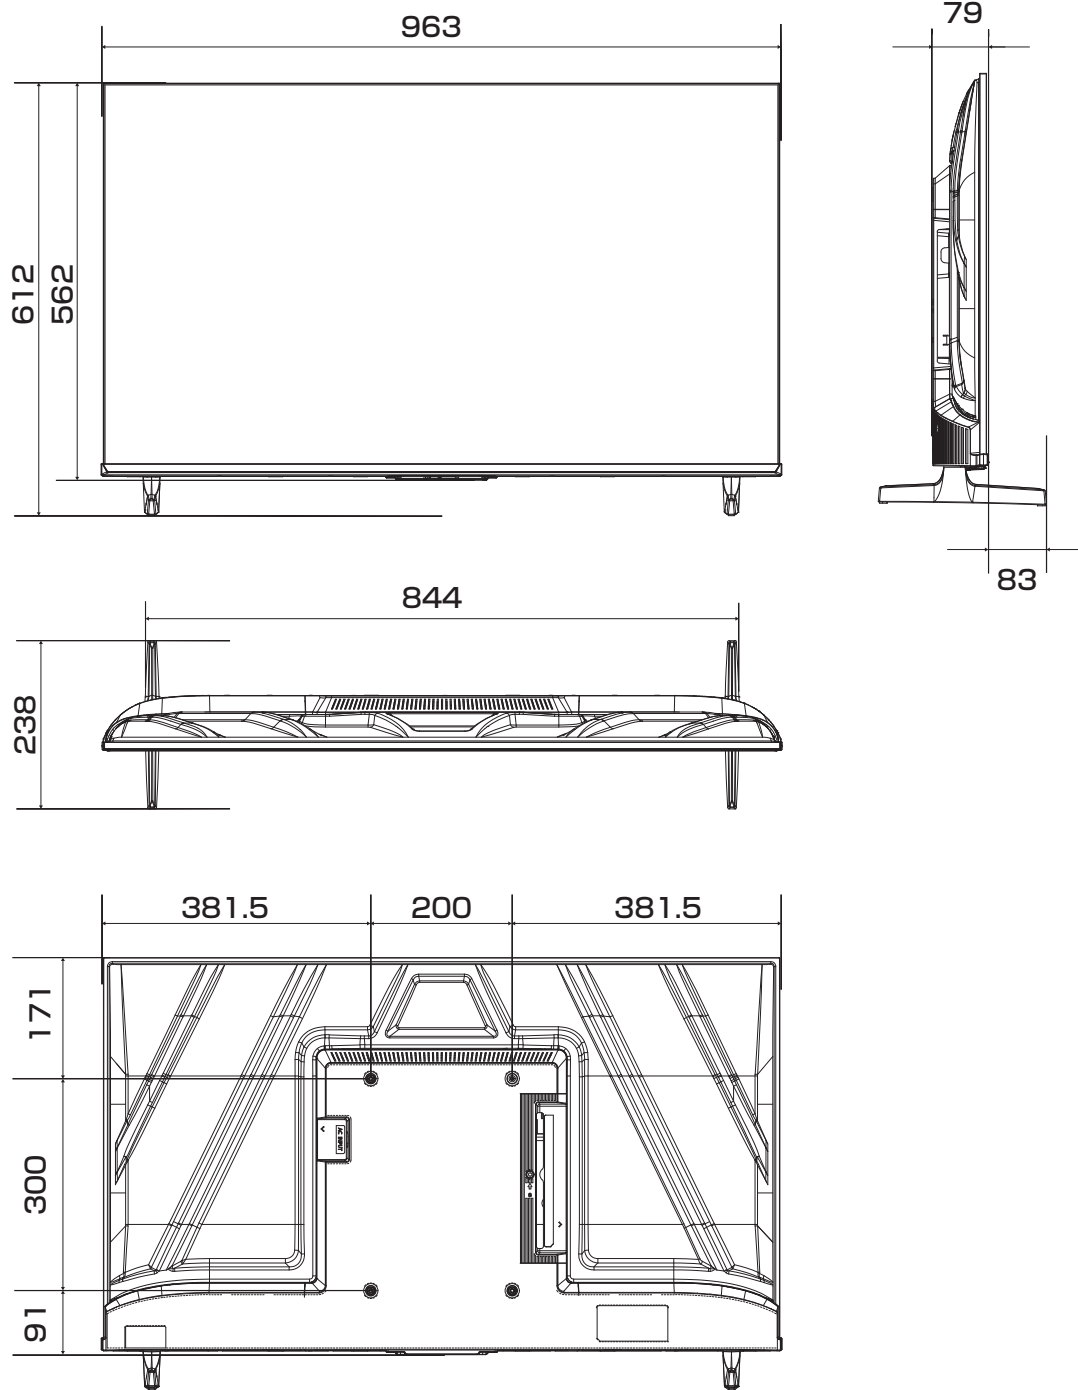

43V型 展開図

単位 mm

当取扱説明書の著作権はハイセンスジャパン株式会社に帰属いたします。ハイセンスジャパン株式会社の承諾なく当取扱説明書の内容の全部または一部を複製、改修したり使用したりすることは著作権法上禁止されています。

50V型 展開図

単位 mm

当取扱説明書の著作権はハイセンスジャパン株式会社に帰属いたします。ハイセンスジャパン株式会社の承諾なく当取扱説明書の内容の全部または一部を複製、改修したり使用したりすることは著作権法上禁止されています。

55V型 展開図

単位 mm

当取扱説明書の著作権はハイセンスジャパン株式会社に帰属いたします。ハイセンスジャパン株式会社の承諾なく当取扱説明書の内容の全部または一部を複製、改修したり使用したりすることは著作権法上禁止されています。

65V型 展開図

単位 mm

当取扱説明書の著作権はハイセンスジャパン株式会社に帰属いたします。ハイセンスジャパン株式会社の承諾なく当取扱説明書の内容の全部または一部を複製、改修したり使用したりすることは著作権法上禁止されています。