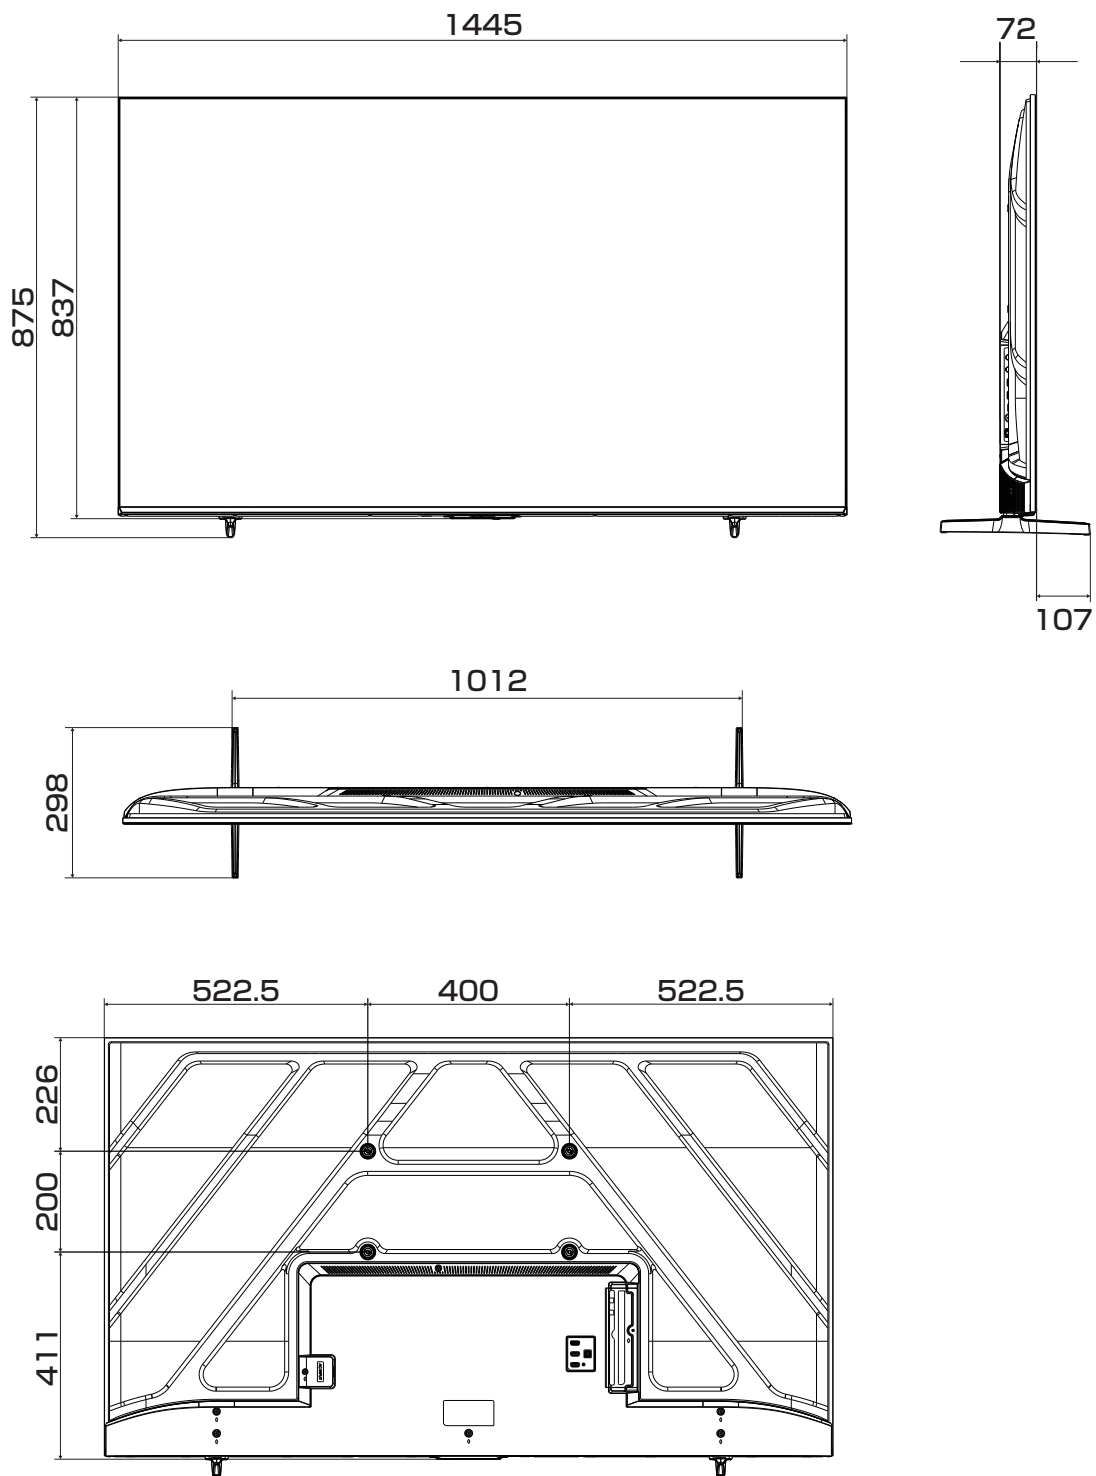

55V型 展開図

単位 mm

当取扱説明書の著作権はハイセンスジャパン株式会社に帰属いたします。ハイセンスジャパン株式会社の承諾なく当取扱説明書の内容の全部または一部を複製、改修したり使用したりすることは著作権法上禁止されています。

65V型 展開図

単位 mm

当取扱説明書の著作権はハイセンスジャパン株式会社に帰属いたします。ハイセンスジャパン株式会社の承諾なく当取扱説明書の内容の全部または一部を複製、改修したり使用したりすることは著作権法上禁止されています。