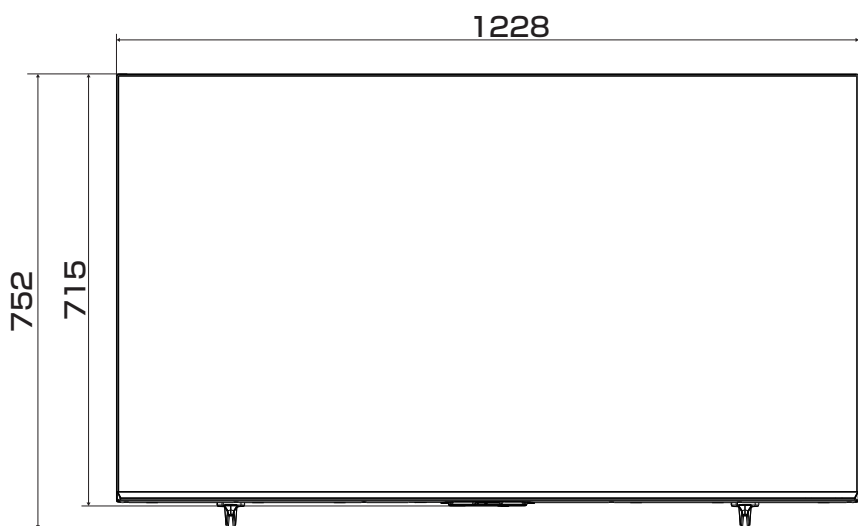

55V型 展開図

単位 mm

当取扱説明書の著作権はハイセンスジャパン株式会社に帰属いたします。ハイセンスジャパン株式会社の承諾なく当取扱説明書の内容の全部または一部を複製、改修したり使用したりすることは著作権法上禁止されています。