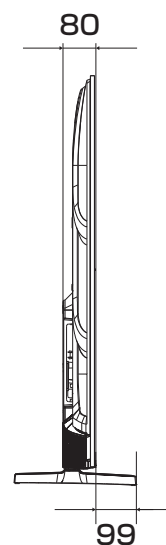

43V型 展開図

単位 mm

当取扱説明書の著作権はハイセンスジャパン株式会社に帰属いたします。ハイセンスジャパン株式会社の承諾なく当取扱説明書の内容の全部または一部を複製、改修したり使用したりすることは著作権法上禁止されています。

50V型 展開図

単位 mm

当取扱説明書の著作権はハイセンスジャパン株式会社に帰属いたします。ハイセンスジャパン株式会社の承諾なく当取扱説明書の内容の全部または一部を複製、改修したり使用したりすることは著作権法上禁止されています。

55V型 展開図

単位 mm

当取扱説明書の著作権はハイセンスジャパン株式会社に帰属いたします。ハイセンスジャパン株式会社の承諾なく当取扱説明書の内容の全部または一部を複製、改修したり使用したりすることは著作権法上禁止されています。

65V型 展開図

単位 mm

当取扱説明書の著作権はハイセンスジャパン株式会社に帰属いたします。ハイセンスジャパン株式会社の承諾なく当取扱説明書の内容の全部または一部を複製、改修したり使用したりすることは著作権法上禁止されています。

75V型 展開図

単位 mm

当取扱説明書の著作権はハイセンスジャパン株式会社に帰属いたします。ハイセンスジャパン株式会社の承諾なく当取扱説明書の内容の全部または一部を複製、改修したり使用したりすることは著作権法上禁止されています。