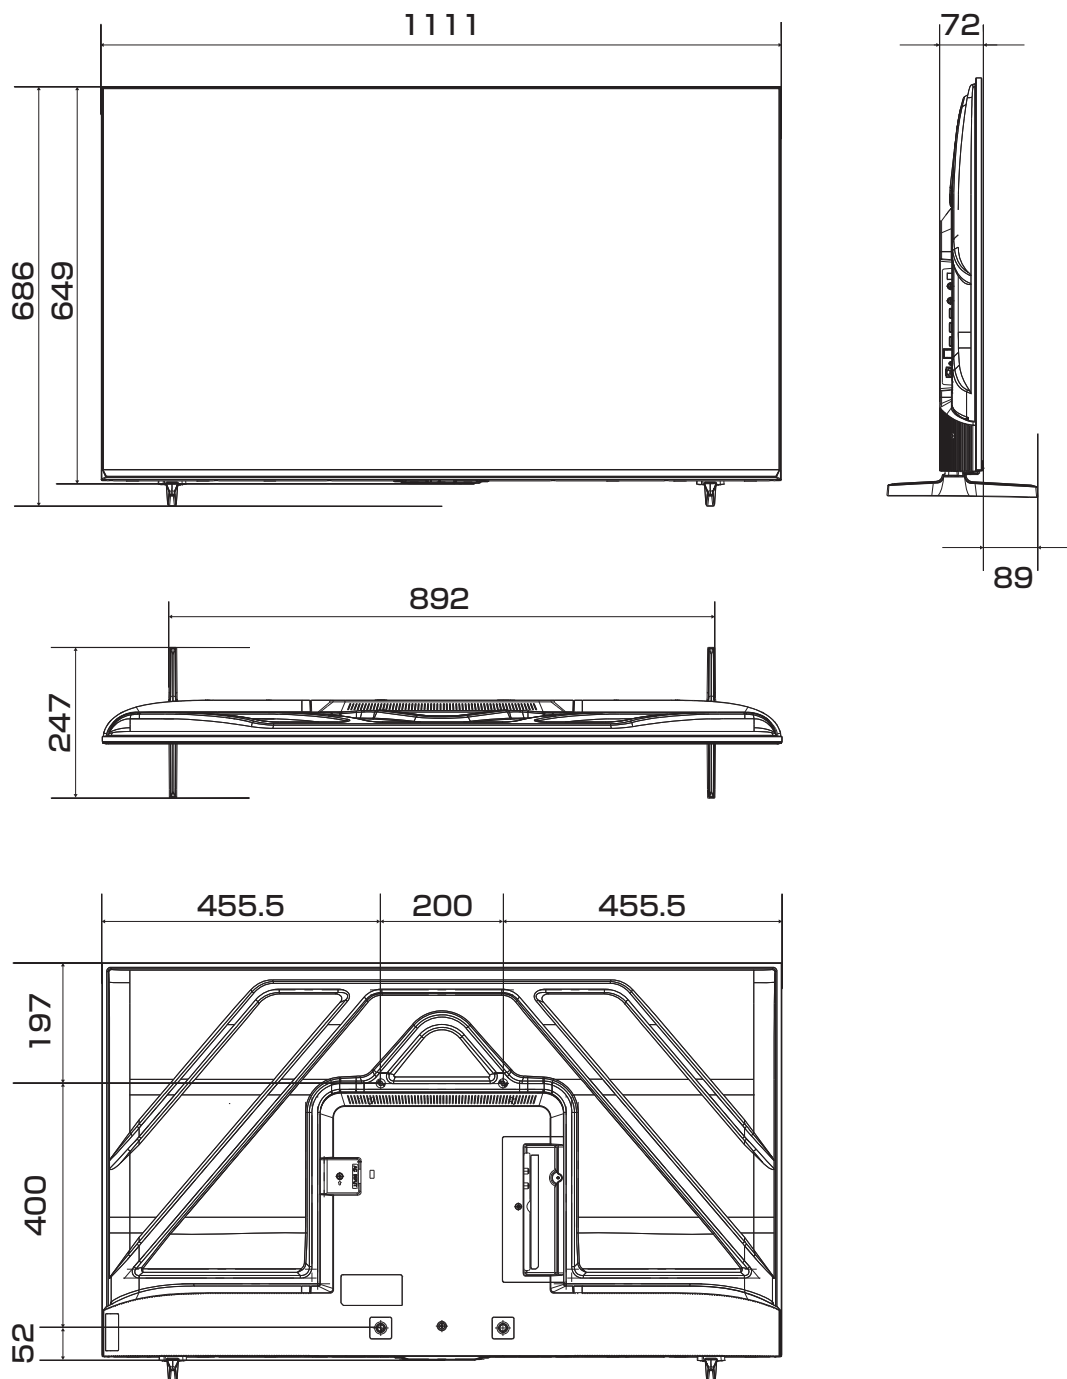

43V型 展開図

単位 mm

当取扱説明書の著作権はハイセンスジャパン株式会社に帰属いたします。ハイセンスジャパン株式会社の承諾なく当取扱説明書の内容の全部または一部を複製、改修したり使用したりすることは著作権法上禁止されています。

50V型 展開図

単位 mm

当取扱説明書の著作権はハイセンスジャパン株式会社に帰属いたします。ハイセンスジャパン株式会社の承諾なく当取扱説明書の内容の全部または一部を複製、改修したり使用したりすることは著作権法上禁止されています。

55V型 展開図

単位 mm

当取扱説明書の著作権はハイセンスジャパン株式会社に帰属いたします。ハイセンスジャパン株式会社の承諾なく当取扱説明書の内容の全部または一部を複製、改修したり使用したりすることは著作権法上禁止されています。

65V型 展開図

単位 mm

当取扱説明書の著作権はハイセンスジャパン株式会社に帰属いたします。ハイセンスジャパン株式会社の承諾なく当取扱説明書の内容の全部または一部を複製、改修したり使用したりすることは著作権法上禁止されています。