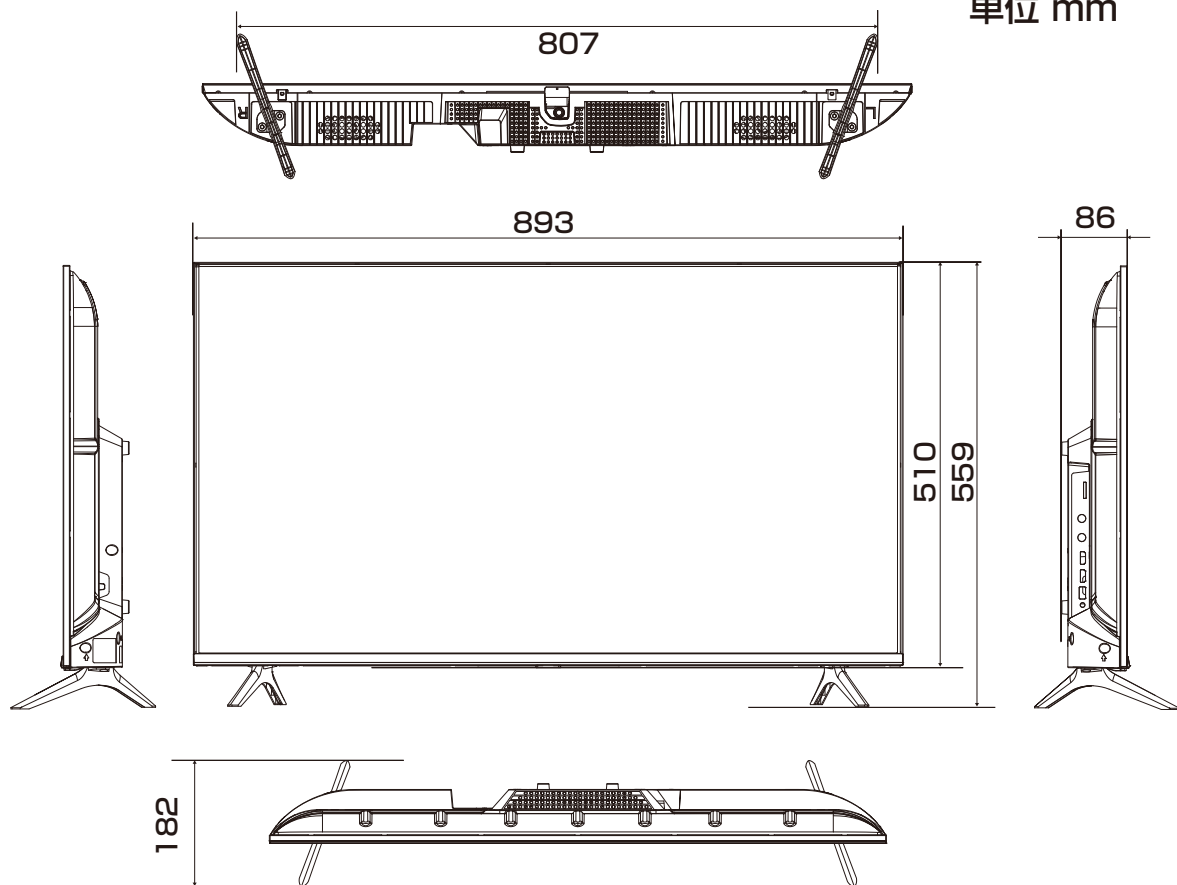

**E40Hシリーズ
展開図
(寸法図)**

**40E40H
32E40H**

40A40H/40E40H 展開図

単位 mm

壁掛け用ねじ穴
(VESA 規格)
4-M6
深さ

8.0 - 10.0 mm

市販の壁掛け用金具をお使いになる場合は、スタンドを外してください。スタンドを外すときは画面を傷つけないよう、毛布や保護シートなどの上に画面を下にして置いて、スタンド用のネジを外してください。

当取扱説明書の著作権はハイセンスジャパン株式会社に帰属いたします。ハイセンスジャパン株式会社の承諾なく当取扱説明書の内容の全部または一部を複製、改修したり使用したりすることは著作権法上禁止されています。

32A40H /32E40H 展開図

単位 mm

市販の壁掛け用金具をお使いになる場合は、スタンドを外してください。スタンドを外すときは画面を傷つけないよう、毛布や保護シートなどの上に画面を下にして置いて、スタンド用のネジを外してください。

当取扱説明書の著作権はハイセンスジャパン株式会社に帰属いたします。ハイセンスジャパン株式会社の承諾なく当取扱説明書の内容の全部または一部を複製、改修したり使用したりすることは著作権法上禁止されています。