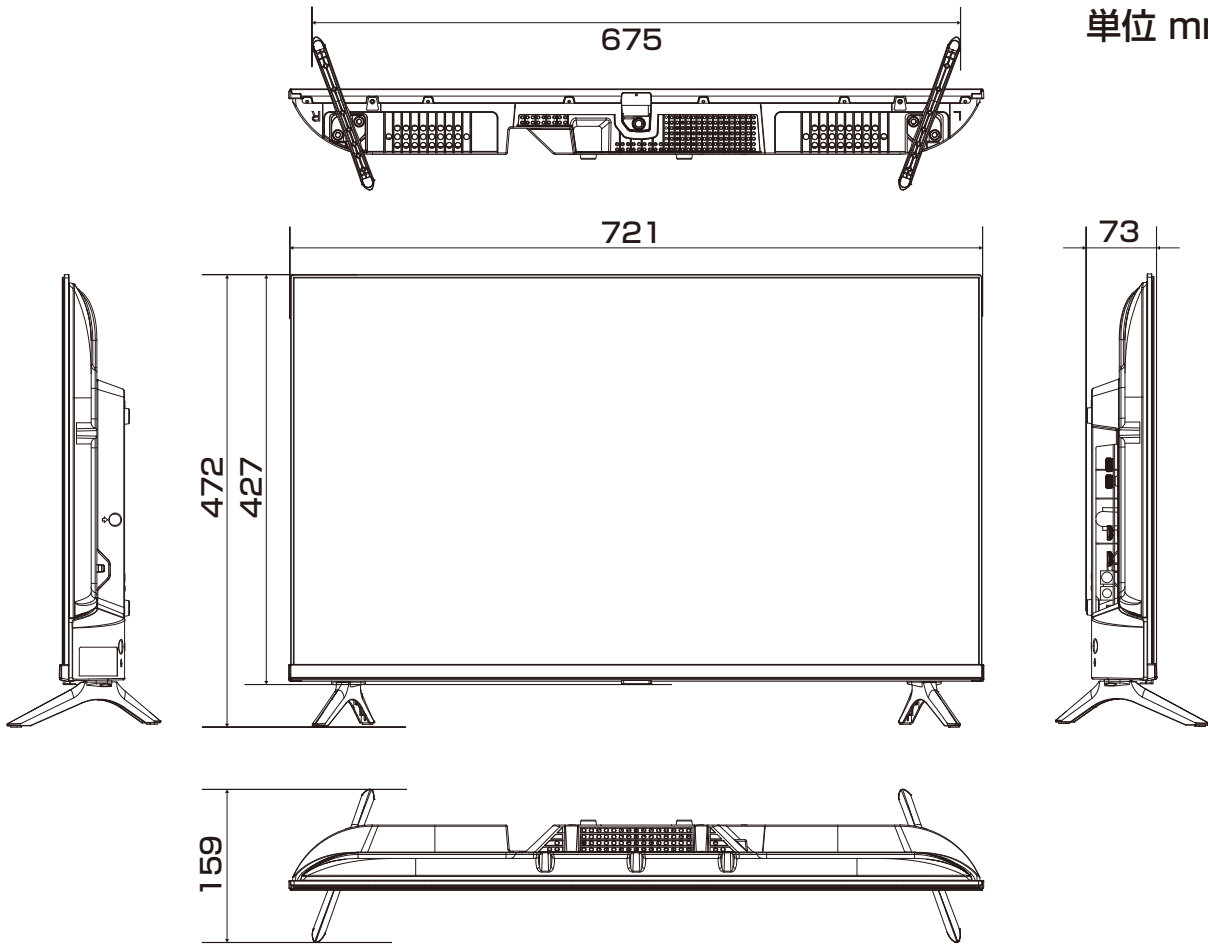

**E40Hシリーズ
展開図
(寸法図)**

**40E40H
32E40H**

40A40H/40E40H 展開図

単位 mm

壁掛け用ねじ穴
(VESA 規格)
4-M6
深さ

8.0 - 10.0 mm

市販の壁掛け用金具をお使いになる場合は、スタンドを外してください。スタンドを外すときは画面を傷つけないよう、毛布や保護シートなどの上に画面を下にして置いて、スタンド用のネジを外してください。

当取扱説明書の著作権はハイセンスジャパン株式会社に帰属いたします。ハイセンスジャパン株式会社の承諾なく当取扱説明書の内容の全部または一部を複製、改修したり使用したりすることは著作権法上禁止されています。

32A40H /32E40H 展開図

単位 mm

市販の壁掛け用金具をお使いになる場合は、スタンドを外してください。スタンドを外すときは画面を傷つけないよう、毛布や保護シートなどの上に画面を下にして置いて、スタンド用のネジを外してください。

当取扱説明書の著作権はハイセンスジャパン株式会社に帰属いたします。ハイセンスジャパン株式会社の承諾なく当取扱説明書の内容の全部または一部を複製、改修したり使用したりすることは著作権法上禁止されています。