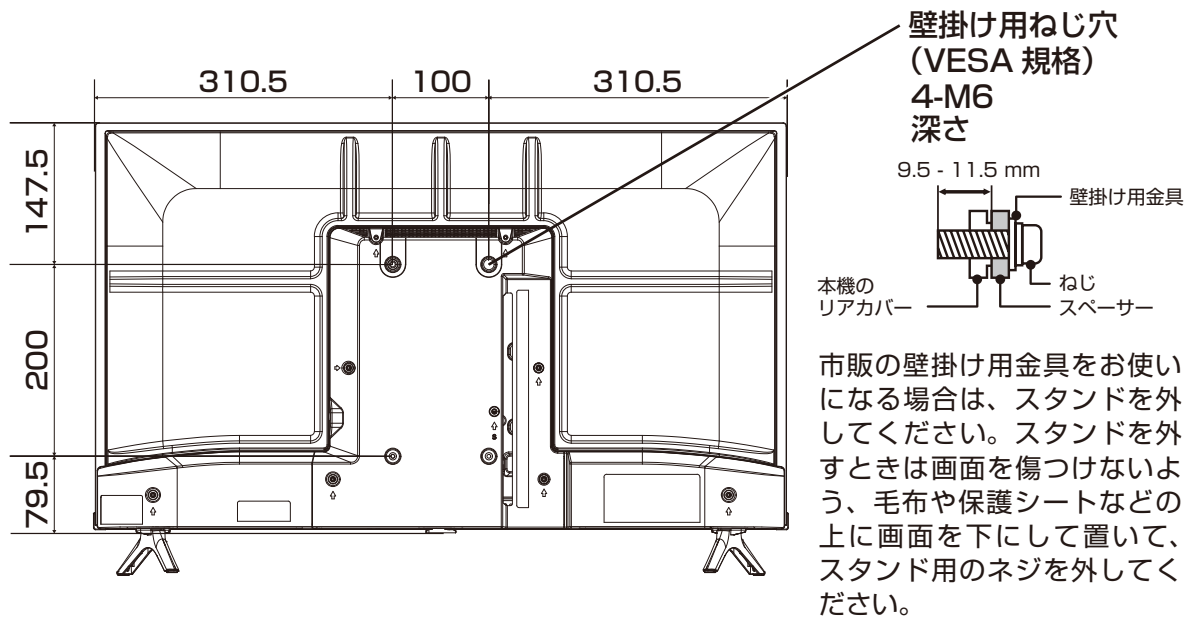

**E40Hシリーズ
展開図
(寸法図)**

**40E40H
32E40H**

40A40H/40E40H 展開図

単位 mm

壁掛け用ねじ穴
(VESA 規格)
4-M6
深さ

8.0 - 10.0 mm

市販の壁掛け用金具をお使いになる場合は、スタンドを外してください。スタンドを外すときは画面を傷つけないよう、毛布や保護シートなどの上に画面を下にして置いて、スタンド用のネジを外してください。

当取扱説明書の著作権はハイセンスジャパン株式会社に帰属いたします。ハイセンスジャパン株式会社の承諾なく当取扱説明書の内容の全部または一部を複製、改修したり使用したりすることは著作権法上禁止されています。

32A40H /32E40H 展開図

単位 mm

市販の壁掛け用金具をお使いになる場合は、スタンドを外してください。スタンドを外すときは画面を傷つけないよう、毛布や保護シートなどの上に画面を下にして置いて、スタンド用のネジを外してください。

当取扱説明書の著作権はハイセンスジャパン株式会社に帰属いたします。ハイセンスジャパン株式会社の承諾なく当取扱説明書の内容の全部または一部を複製、改修したり使用したりすることは著作権法上禁止されています。