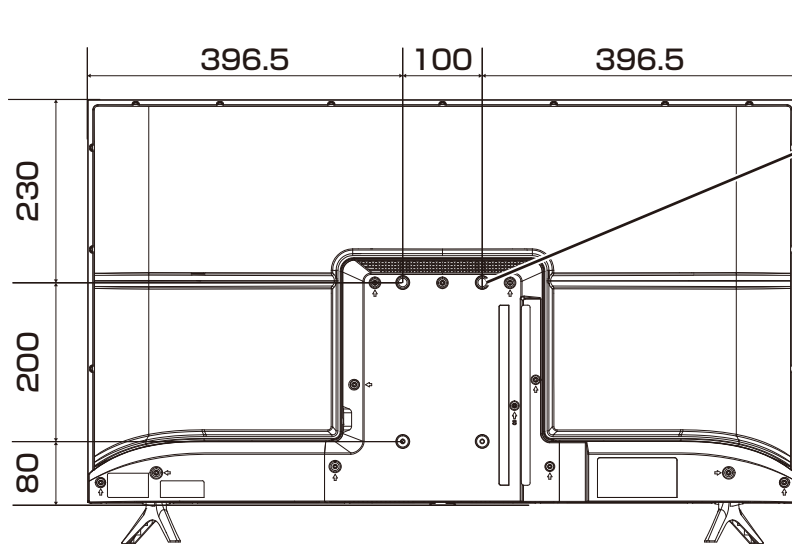

**E40Hシリーズ
展開図
(寸法図)**

**40E40H
32E40H**

40A40H/40E40H 展開図

単位 mm

壁掛け用ねじ穴
(VESA 規格)
4-M6
深さ

8.0 - 10.0 mm

市販の壁掛け用金具をお使いになる場合は、スタンドを外してください。スタンドを外すときは画面を傷つけないよう、毛布や保護シートなどの上に画面を下にして置いて、スタンド用のネジを外してください。

当取扱説明書の著作権はハイセンスジャパン株式会社に帰属いたします。ハイセンスジャパン株式会社の承諾なく当取扱説明書の内容の全部または一部を複製、改修したり使用したりすることは著作権法上禁止されています。

32A40H /32E40H 展開図

単位 mm

市販の壁掛け用金具をお使いになる場合は、スタンドを外してください。スタンドを外すときは画面を傷つけないよう、毛布や保護シートなどの上に画面を下にして置いて、スタンド用のネジを外してください。

当取扱説明書の著作権はハイセンスジャパン株式会社に帰属いたします。ハイセンスジャパン株式会社の承諾なく当取扱説明書の内容の全部または一部を複製、改修したり使用したりすることは著作権法上禁止されています。