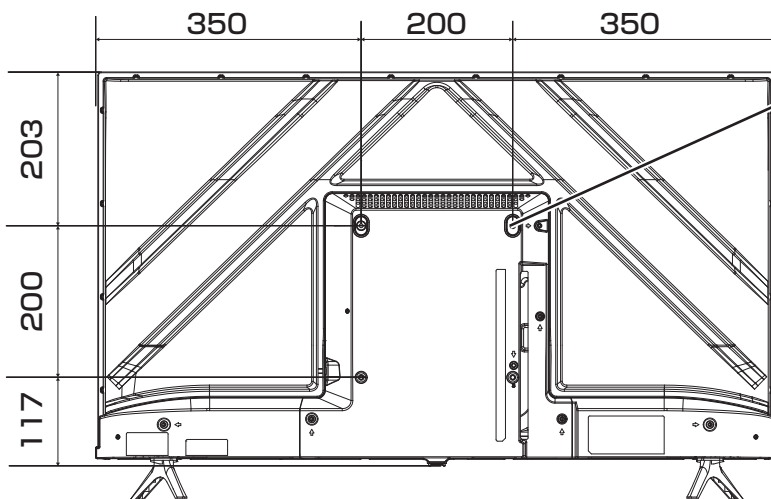

40A4N / 40E4N 展開図

単位 mm

壁掛け用ねじ穴
(VESA 規格)
M6ネジ4本

深さ 8.0 - 10.0 mm

市販の壁掛け用金具をお使いになる場合は、スタンドを外してください。スタンドを外すときは画面を傷つけないよう、毛布や保護シートなどの上に画面を下にして置いて、スタンド用のネジを外してください。

当取扱説明書の著作権はハイセンスジャパン株式会社に帰属いたします。ハイセンスジャパン株式会社の承諾なく当取扱説明書の内容の全部または一部を複製、改修したり使用したりすることは著作権法上禁止されています。

32A4N / 32E4N 展開図

単位 mm

壁掛け用ねじ穴
(VESA 規格)
M6ネジ4本

市販の壁掛け用金具をお使いになる場合は、スタンドを外してください。スタンドを外すときは画面を傷つけないよう、毛布や保護シートなどの上に画面を下にして置いて、スタンド用のネジを外してください。

当取扱説明書の著作権はハイセンスジャパン株式会社に帰属いたします。ハイセンスジャパン株式会社の承諾なく当取扱説明書の内容の全部または一部を複製、改修したり使用したりすることは著作権法上禁止されています。