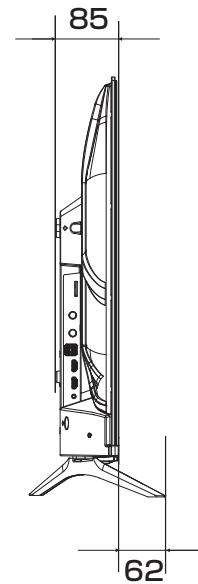

40A4N / 40E4N 展開図

単位 mm

壁掛け用ねじ穴
(VESA 規格)
M6ネジ4本

深さ 8.0 - 10.0 mm

市販の壁掛け用金具をお使いになる場合は、スタンドを外してください。スタンドを外すときは画面を傷つけないよう、毛布や保護シートなどの上に画面を下にして置いて、スタンド用のネジを外してください。

当取扱説明書の著作権はハイセンスジャパン株式会社に帰属いたします。ハイセンスジャパン株式会社の承諾なく当取扱説明書の内容の全部または一部を複製、改修したり使用したりすることは著作権法上禁止されています。

32A4N / 32E4N 展開図

単位 mm

壁掛け用ねじ穴
(VESA 規格)
M6ネジ4本

市販の壁掛け用金具をお使いになる場合は、スタンドを外してください。スタンドを外すときは画面を傷つけないよう、毛布や保護シートなどの上に画面を下にして置いて、スタンド用のネジを外してください。

当取扱説明書の著作権はハイセンスジャパン株式会社に帰属いたします。ハイセンスジャパン株式会社の承諾なく当取扱説明書の内容の全部または一部を複製、改修したり使用したりすることは著作権法上禁止されています。