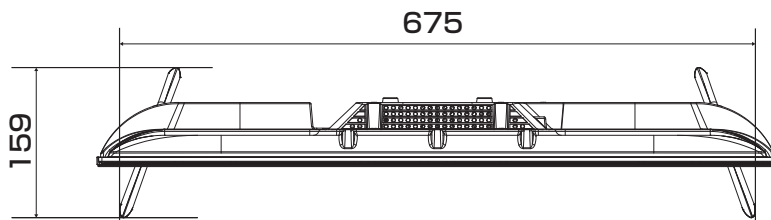

40A4N / 40E4N 展開図

単位 mm

壁掛け用ねじ穴
(VESA 規格)
M6ネジ4本

深さ 8.0 - 10.0 mm

市販の壁掛け用金具をお使いになる場合は、スタンドを外してください。スタンドを外すときは画面を傷つけないよう、毛布や保護シートなどの上に画面を下にして置いて、スタンド用のネジを外してください。

当取扱説明書の著作権はハイセンスジャパン株式会社に帰属いたします。ハイセンスジャパン株式会社の承諾なく当取扱説明書の内容の全部または一部を複製、改修したり使用したりすることは著作権法上禁止されています。

32A4N / 32E4N 展開図

単位 mm

壁掛け用ねじ穴
(VESA 規格)
M6ネジ4本

市販の壁掛け用金具をお使いになる場合は、スタンドを外してください。スタンドを外すときは画面を傷つけないよう、毛布や保護シートなどの上に画面を下にして置いて、スタンド用のネジを外してください。

当取扱説明書の著作権はハイセンスジャパン株式会社に帰属いたします。ハイセンスジャパン株式会社の承諾なく当取扱説明書の内容の全部または一部を複製、改修したり使用したりすることは著作権法上禁止されています。