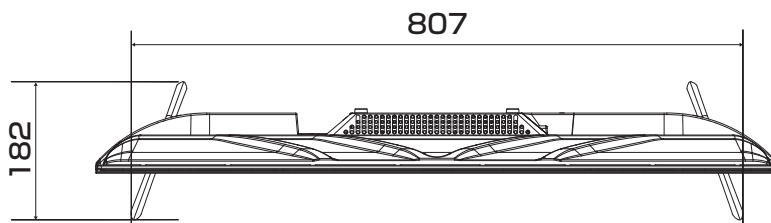

40A4N / 40E4N 展開図

単位 mm

壁掛け用ねじ穴
(VESA 規格)
M6ネジ4本

深さ 8.0 - 10.0 mm

市販の壁掛け用金具をお使いになる場合は、スタンドを外してください。スタンドを外すときは画面を傷つけないよう、毛布や保護シートなどの上に画面を下にして置いて、スタンド用のネジを外してください。

当取扱説明書の著作権はハイセンスジャパン株式会社に帰属いたします。ハイセンスジャパン株式会社の承諾なく当取扱説明書の内容の全部または一部を複製、改修したり使用したりすることは著作権法上禁止されています。

32A4N / 32E4N 展開図

単位 mm

壁掛け用ねじ穴
(VESA 規格)
M6ネジ4本

市販の壁掛け用金具をお使いになる場合は、スタンドを外してください。スタンドを外すときは画面を傷つけないよう、毛布や保護シートなどの上に画面を下にして置いて、スタンド用のネジを外してください。

当取扱説明書の著作権はハイセンスジャパン株式会社に帰属いたします。ハイセンスジャパン株式会社の承諾なく当取扱説明書の内容の全部または一部を複製、改修したり使用したりすることは著作権法上禁止されています。