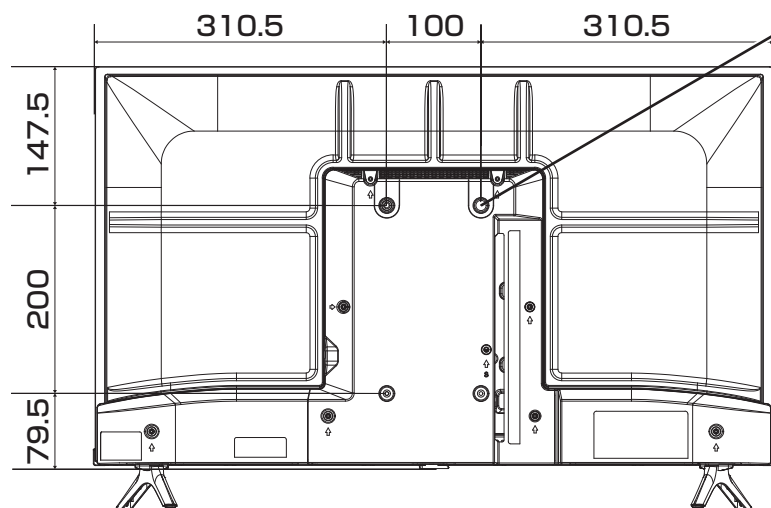

40A4N / 40E4N 展開図

単位 mm

壁掛け用ねじ穴
(VESA 規格)
M6ネジ4本

深さ 8.0 - 10.0 mm

市販の壁掛け用金具をお使いになる場合は、スタンドを外してください。スタンドを外すときは画面を傷つけないよう、毛布や保護シートなどの上に画面を下にして置いて、スタンド用のネジを外してください。

当取扱説明書の著作権はハイセンスジャパン株式会社に帰属いたします。ハイセンスジャパン株式会社の承諾なく当取扱説明書の内容の全部または一部を複製、改修したり使用したりすることは著作権法上禁止されています。

32A4N / 32E4N 展開図

単位 mm

壁掛け用ねじ穴
(VESA 規格)
M6ネジ4本

市販の壁掛け用金具をお使いになる場合は、スタンドを外してください。スタンドを外すときは画面を傷つけないよう、毛布や保護シートなどの上に画面を下にして置いて、スタンド用のネジを外してください。

当取扱説明書の著作権はハイセンスジャパン株式会社に帰属いたします。ハイセンスジャパン株式会社の承諾なく当取扱説明書の内容の全部または一部を複製、改修したり使用したりすることは著作権法上禁止されています。