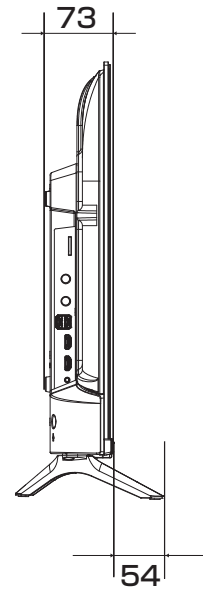

40A4N / 40E4N 展開図

単位 mm

壁掛け用ねじ穴
(VESA 規格)
M6ネジ4本

深さ 8.0 - 10.0 mm

市販の壁掛け用金具をお使いになる場合は、スタンドを外してください。スタンドを外すときは画面を傷つけないよう、毛布や保護シートなどの上に画面を下にして置いて、スタンド用のネジを外してください。

当取扱説明書の著作権はハイセンスジャパン株式会社に帰属いたします。ハイセンスジャパン株式会社の承諾なく当取扱説明書の内容の全部または一部を複製、改修したり使用したりすることは著作権法上禁止されています。

32A4N / 32E4N 展開図

単位 mm

壁掛け用ねじ穴
(VESA 規格)
M6ネジ4本

市販の壁掛け用金具をお使いになる場合は、スタンドを外してください。スタンドを外すときは画面を傷つけないよう、毛布や保護シートなどの上に画面を下にして置いて、スタンド用のネジを外してください。

当取扱説明書の著作権はハイセンスジャパン株式会社に帰属いたします。ハイセンスジャパン株式会社の承諾なく当取扱説明書の内容の全部または一部を複製、改修したり使用したりすることは著作権法上禁止されています。