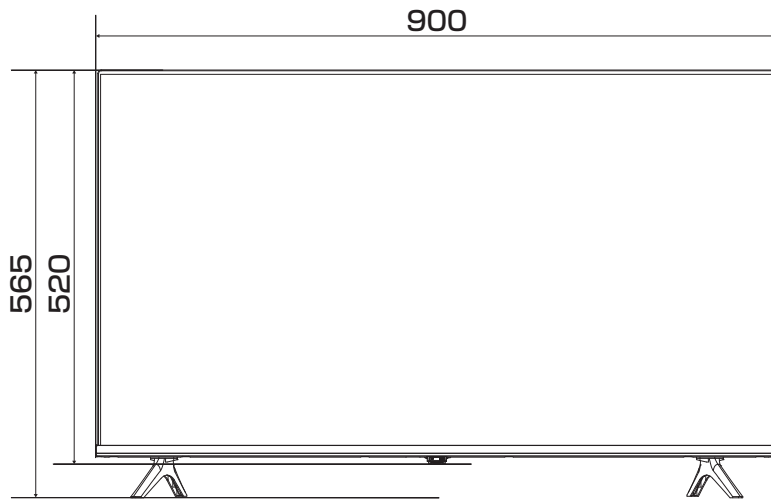

40A4N / 40E4N 展開図

単位 mm

壁掛け用ねじ穴
(VESA 規格)
M6ネジ4本

深さ 8.0 - 10.0 mm

市販の壁掛け用金具をお使いになる場合は、スタンドを外してください。スタンドを外すときは画面を傷つけないよう、毛布や保護シートなどの上に画面を下にして置いて、スタンド用のネジを外してください。

当取扱説明書の著作権はハイセンスジャパン株式会社に帰属いたします。ハイセンスジャパン株式会社の承諾なく当取扱説明書の内容の全部または一部を複製、改修したり使用したりすることは著作権法上禁止されています。

32A4N / 32E4N 展開図

単位 mm

壁掛け用ねじ穴
(VESA 規格)
M6ネジ4本

市販の壁掛け用金具をお使いになる場合は、スタンドを外してください。スタンドを外すときは画面を傷つけないよう、毛布や保護シートなどの上に画面を下にして置いて、スタンド用のネジを外してください。

当取扱説明書の著作権はハイセンスジャパン株式会社に帰属いたします。ハイセンスジャパン株式会社の承諾なく当取扱説明書の内容の全部または一部を複製、改修したり使用したりすることは著作権法上禁止されています。