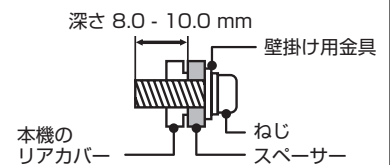

40A4N / 40E4N 展開図

単位 mm

壁掛け用ねじ穴
(VESA 規格)
M6ネジ4本

深さ 8.0 - 10.0 mm

市販の壁掛け用金具をお使いになる場合は、スタンドを外してください。スタンドを外すときは画面を傷つけないよう、毛布や保護シートなどの上に画面を下にして置いて、スタンド用のネジを外してください。

当取扱説明書の著作権はハイセンスジャパン株式会社に帰属いたします。ハイセンスジャパン株式会社の承諾なく当取扱説明書の内容の全部または一部を複製、改修したり使用したりすることは著作権法上禁止されています。

32A4N / 32E4N 展開図

単位 mm

壁掛け用ねじ穴
(VESA 規格)
M6ネジ4本

市販の壁掛け用金具をお使いになる場合は、スタンドを外してください。スタンドを外すときは画面を傷つけないよう、毛布や保護シートなどの上に画面を下にして置いて、スタンド用のネジを外してください。

当取扱説明書の著作権はハイセンスジャパン株式会社に帰属いたします。ハイセンスジャパン株式会社の承諾なく当取扱説明書の内容の全部または一部を複製、改修したり使用したりすることは著作権法上禁止されています。