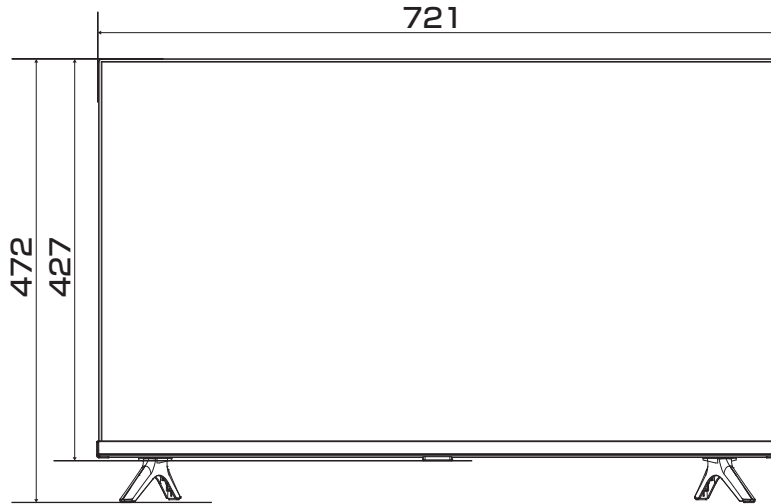

40A4N / 40E4N 展開図

単位 mm

壁掛け用ねじ穴
(VESA 規格)
M6ネジ4本

深さ 8.0 - 10.0 mm

市販の壁掛け用金具をお使いになる場合は、スタンドを外してください。スタンドを外すときは画面を傷つけないよう、毛布や保護シートなどの上に画面を下にして置いて、スタンド用のネジを外してください。

当取扱説明書の著作権はハイセンスジャパン株式会社に帰属いたします。ハイセンスジャパン株式会社の承諾なく当取扱説明書の内容の全部または一部を複製、改修したり使用したりすることは著作権法上禁止されています。

32A4N / 32E4N 展開図

単位 mm

壁掛け用ねじ穴
(VESA 規格)
M6ネジ4本

市販の壁掛け用金具をお使いになる場合は、スタンドを外してください。スタンドを外すときは画面を傷つけないよう、毛布や保護シートなどの上に画面を下にして置いて、スタンド用のネジを外してください。

当取扱説明書の著作権はハイセンスジャパン株式会社に帰属いたします。ハイセンスジャパン株式会社の承諾なく当取扱説明書の内容の全部または一部を複製、改修したり使用したりすることは著作権法上禁止されています。