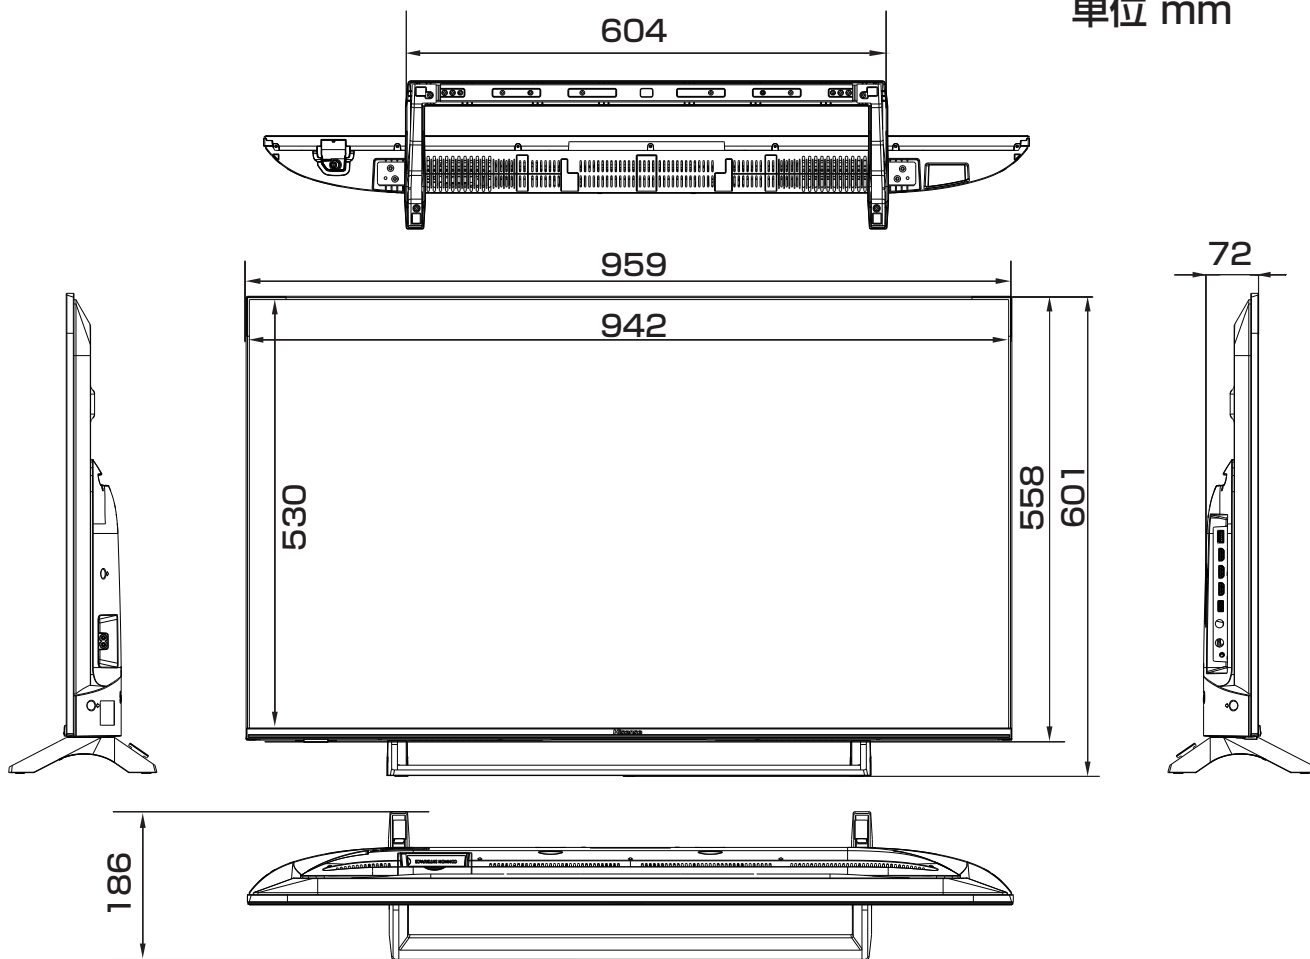

43E6000/43E6500/43E6800 展開図

単位 mm

壁掛け用ねじ穴
(VESA 規格)
4-M6
深さ

9.5 - 11.5 mm

市販の壁掛け用金具をお使いになる場合は、スタンドを外してください。スタンドを外すときは画面を傷つけないよう、毛布や保護シートなどの上に画面を下にして置いて、スタンド用のネジを外してください。

当取扱説明書の著作権はハイセンスジャパン株式会社に帰属いたします。ハイセンスジャパン株式会社の承諾なく当取扱説明書の内容の全部または一部を複製、改修したり使用したりすることは著作権法上禁止されています。