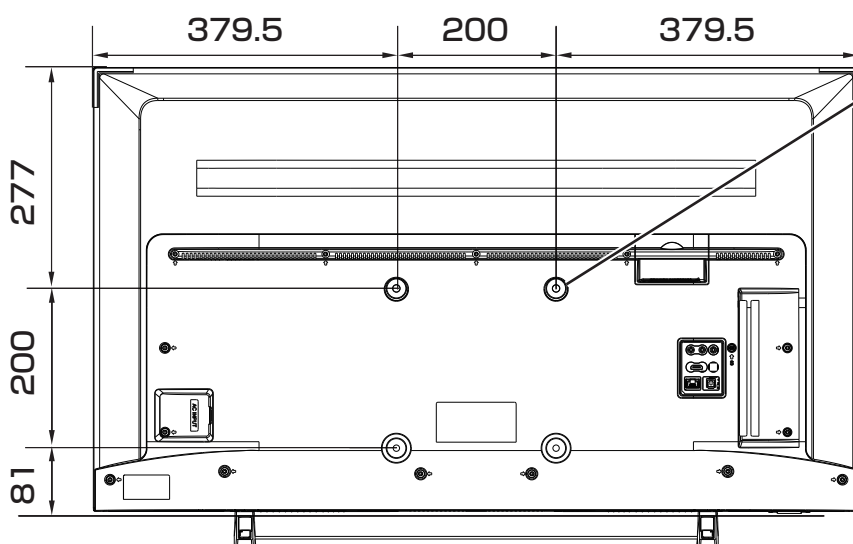

43E6000/43E6500/43E6800 展開図

単位 mm

壁掛け用ねじ穴
(VESA 規格)
4-M6
深さ

9.5 - 11.5 mm

市販の壁掛け用金具をお使いになる場合は、スタンドを外してください。スタンドを外すときは画面を傷つけないよう、毛布や保護シートなどの上に画面を下にして置いて、スタンド用のネジを外してください。

当取扱説明書の著作権はハイセンスジャパン株式会社に帰属いたします。ハイセンスジャパン株式会社の承諾なく当取扱説明書の内容の全部または一部を複製、改修したり使用したりすることは著作権法上禁止されています。