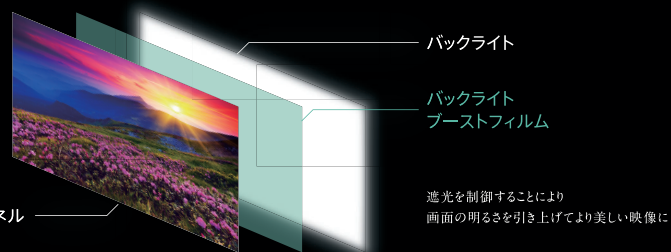

高画質機能

バックライトブーストフィルムで輝度を最大限にアップ

バックライトブーストフィルムによって、本来さげられていた光を再利用することで輝度を全体的に引き上げます。

E6800

映像モード

レスポンスが速いから、ゲームが快適。

ゲームモード

約0.83msで、ボタンを押してから表示されるまでの遅延が少なく、特にFPSや格闘ゲームなどに最適な機能です。また、HDMI 2560×1440 60p出力のPCゲームに対応し、高精細な映像をなめらかに楽しめます。