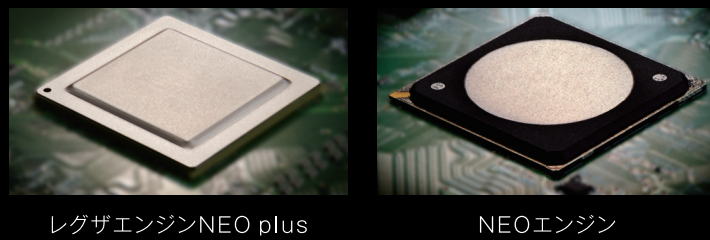

レグザエンジンNEO plus/ NEOエンジンの 高画質機能