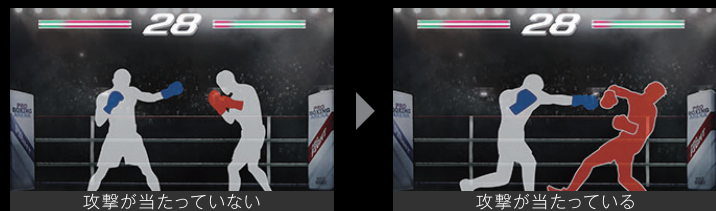

高画質機能

バックライトブーストフィルムで輝度を最大限にアップ

バックライトブーストフィルムによって、本来さげられていた光を再利用することで輝度を全体的に引き上げます。

E6800

映像モード

レスポンスが速いから、ゲームが快適。

ゲームモード

約0.83msで、ボタンを押してから表示されるまでの遅延が少なく、特にFPSや格闘ゲームなどに最適な機能です。また、HDMI 2560×1440 60p出力のPCゲームに対応し、高精細な映像をなめらかに楽しめます。