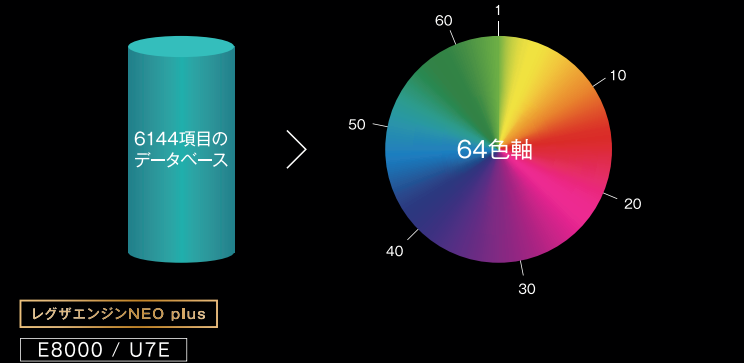

※「レグザエンジンNEO plus」「レグザエンジンNEO」はハイセンスジャパン株式会社と東芝映像ソリューション株式会社の共同開発による映像エンジンです。※このカタログに記載されている各種名称は、各社の商標登録または商標です。※説明写真・イラスト内容はイメージです。