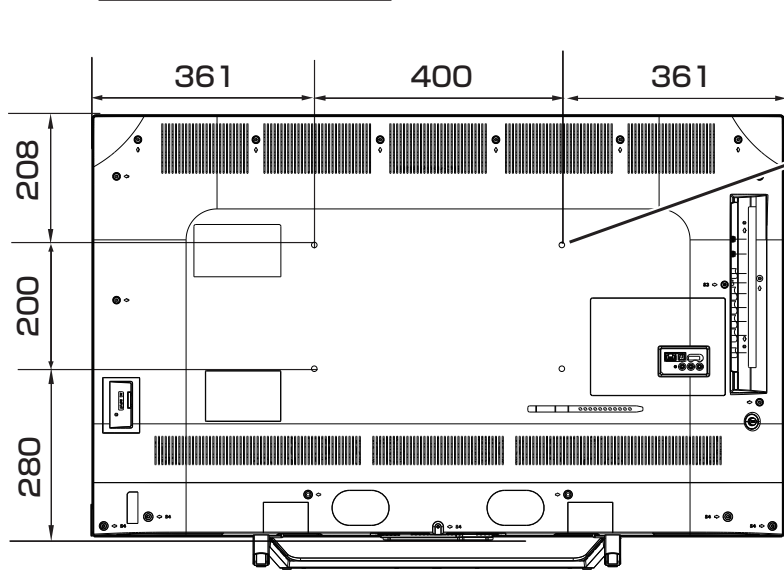

# 50U8F 展開図

単位 mm

壁掛け用ねじ穴  
(VESA 規格)  
4-M6  
深さ

9.5 - 11.5 mm

市販の壁掛け用金具をお使いになる場合は、スタンドを外してください。スタンドを外すときは画面を傷つけないよう、毛布や保護シートなどの上に画面を下にして置いて、スタンド用のネジを外してください。

当取扱説明書の著作権はハイセンスジャパン株式会社に帰属いたします。ハイセンスジャパン株式会社の承諾なく当取扱説明書の内容の全部または一部を複製、改修したり使用したりすることは著作権法上禁止されています。