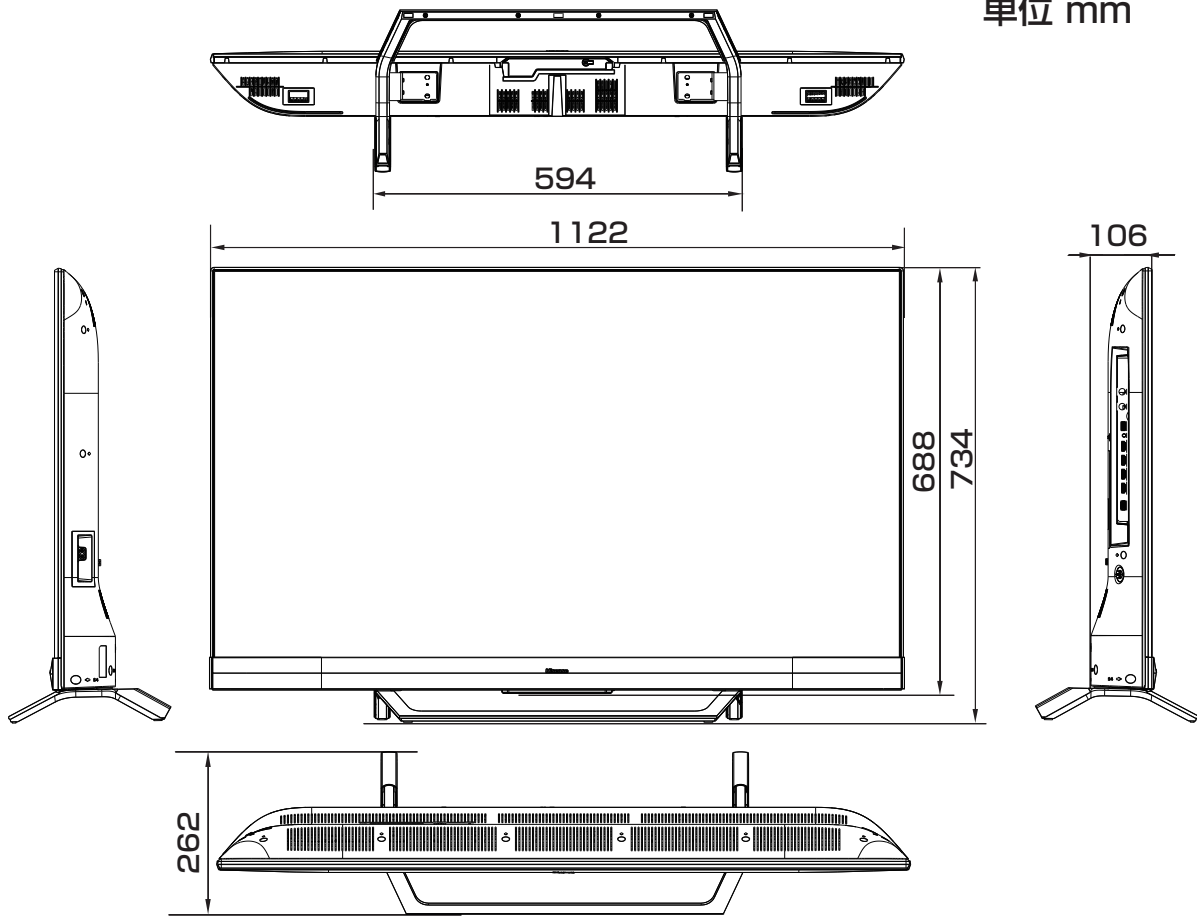

# 50U8F 展開図

単位 mm

壁掛け用ねじ穴  
(VESA 規格)  
4-M6  
深さ

9.5 - 11.5 mm

市販の壁掛け用金具をお使いになる場合は、スタンドを外してください。スタンドを外すときは画面を傷つけないよう、毛布や保護シートなどの上に画面を下にして置いて、スタンド用のネジを外してください。

当取扱説明書の著作権はハイセンスジャパン株式会社に帰属いたします。ハイセンスジャパン株式会社の承諾なく当取扱説明書の内容の全部または一部を複製、改修したり使用したりすることは著作権法上禁止されています。