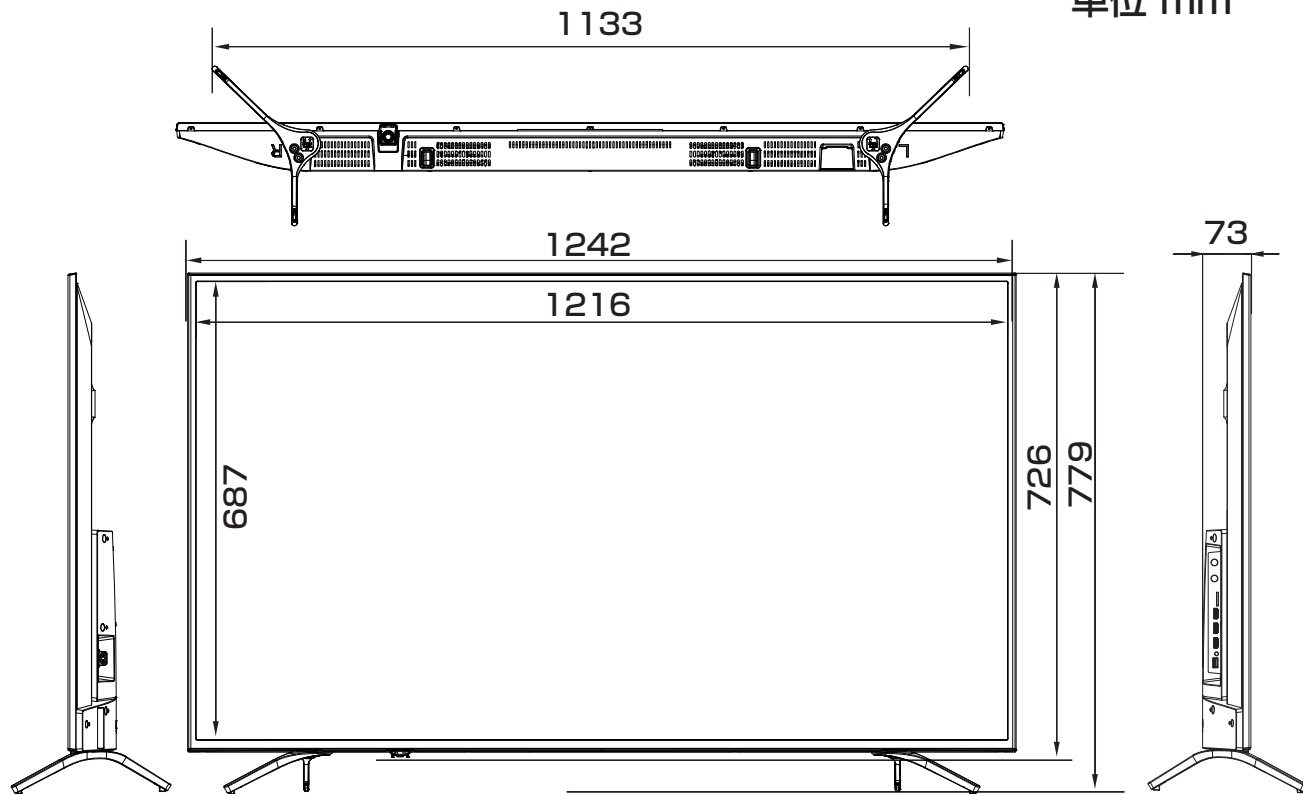

55E6000 展開図

単位 mm

壁掛け用ねじ穴
(VESA 規格)
4-M6
深さ

9.5 - 11.5 mm

市販の壁掛け用金具をお使いになる場合は、スタンドを外してください。スタンドを外すときは画面を傷つけないよう、毛布や保護シートなどの上に画面を下にして置いて、スタンド用のネジを外してください。

当取扱説明書の著作権はハイセンスジャパン株式会社に帰属いたします。ハイセンスジャパン株式会社の承諾なく当取扱説明書の内容の全部または一部を複製、改修したり使用したりすることは著作権法上禁止されています。