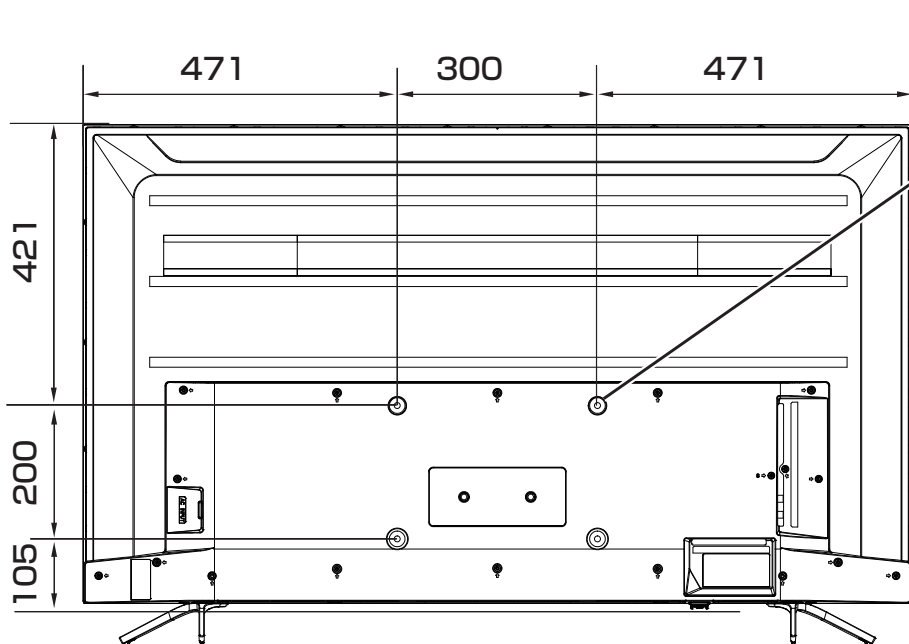

55E6000 展開図

単位 mm

壁掛け用ねじ穴
(VESA 規格)
4-M6
深さ

9.5 - 11.5 mm

市販の壁掛け用金具をお使いになる場合は、スタンドを外してください。スタンドを外すときは画面を傷つけないよう、毛布や保護シートなどの上に画面を下にして置いて、スタンド用のネジを外してください。

当取扱説明書の著作権はハイセンスジャパン株式会社に帰属いたします。ハイセンスジャパン株式会社の承諾なく当取扱説明書の内容の全部または一部を複製、改修したり使用したりすることは著作権法上禁止されています。