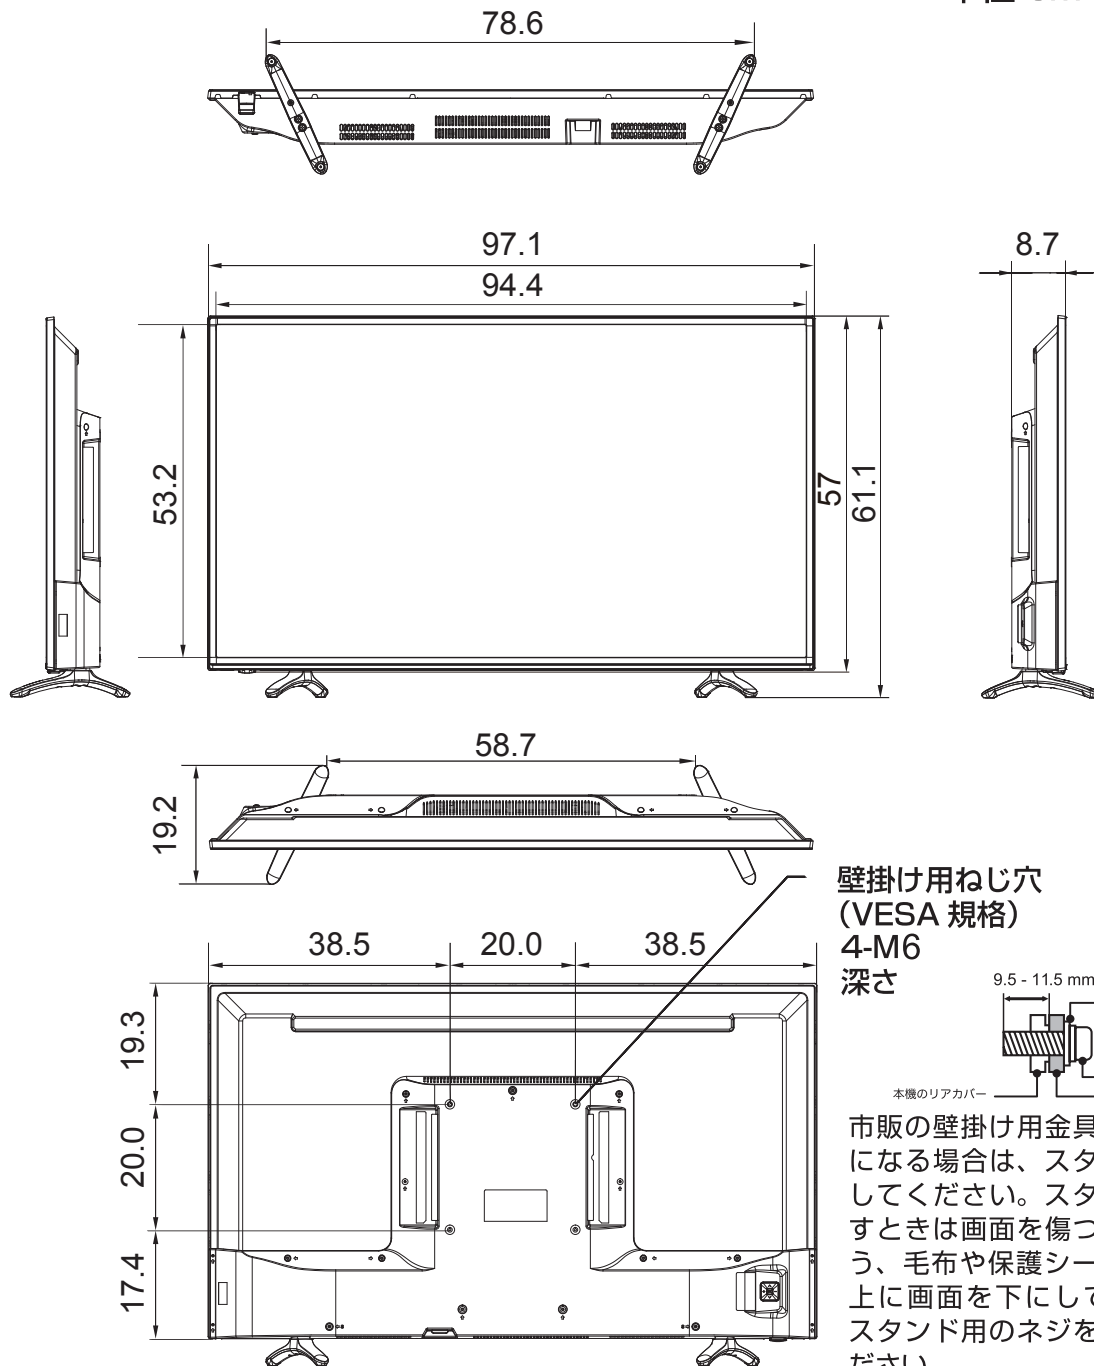

● 主な仕様

[HJ43K310]

単位 cm

当取扱説明書の著作権はハイセンスジャパン株式会社に帰属いたします。ハイセンスジャパン株式会社の承諾なく当取扱説明書の内容の全部または一部を複製、改修したり使用したりすることは著作権法上禁止されてます。