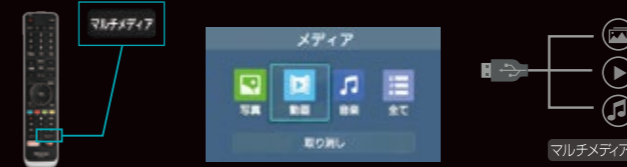

Total Sonics™

低音を増強し、セリフを明瞭かつ自然にし、音場を広げ全体の音質を最適化する技術です。

Total Surround™

音響心理学に基づいた信号処理により、音を視聴者のそば、後ろ、そして頭の上に定位させサラウンドサウンドを作る技術です。

Total Volume™

Dレンジが大きな信号ソースやコマーシャル、チャンネル切り替えや入力ソースの切り替え時に発生する極端な音量変化に対して、音の大きさを一定にする技術です。

テレビの楽しさをより大きくする便利機能。

専用ボタンにより、簡単に外部機器のコンテンツを操作可能。

すべての4Kモデルに搭載

リモコンのマルチメディアボタンで、USB接続した外部機器の中の「写真」「動画」「音楽」コンテンツを、ジャンル別もしくは一括で操作できます。 ※FHD/HDモデルはJPG形式の写真のみ対応。 ※32N20のみ非搭載。

見やすく選びやすい「番組表(EPG)」

すべてのモデルに搭載

視聴予約 録画予約 / 毎週予約