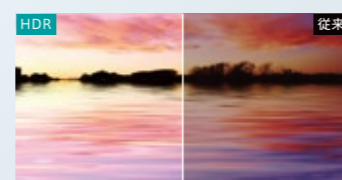

**HDR**  
ハイダイナミックレンジ規格対応  
で、明暗部の輝度情報が拡大、  
より現実に近い明るさの世界へ。

**デザイン**  
メタリックな質感かつソリッドな  
外観フレームです。

**SMR**  
「Smooth Motion Rate」の略で  
LEDバックライトをコントロールする  
ことによって残像感を軽減する  
ハイセンスのオリジナル技術です。

**WCG**  
Wide Color Gamut(広色域)  
色域を広げるための特殊素材として  
KSF(フッ化物蛍光粉末)を取り入れ、  
豊かで自然な色彩を表示します。