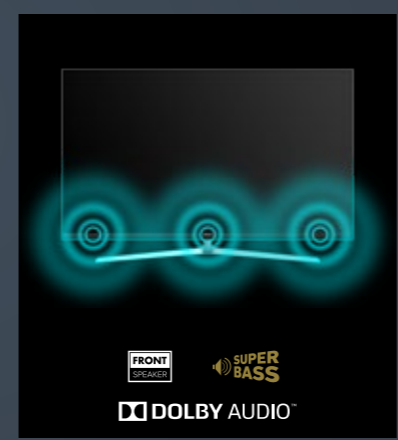

ウーファーを含む3個のスピーカーをテレビ前面にレイアウト。テレビ前で視聴する人にダイレクトな音を届けます。さらに、ドルビーオーディオとdbx-tvも搭載。

- ウーファー:低音域をカバーしてパワフルな重低音を再現。
- ドルビーオーディオ:力強く奥行きのあるリアルなサラウンドサウンドを実現
- dbx-tv:豊かな音場を生み出す最新サラウンドプロセッサシステム。

スマートテレビ機能でひろがる
新しいエンターテインメント。