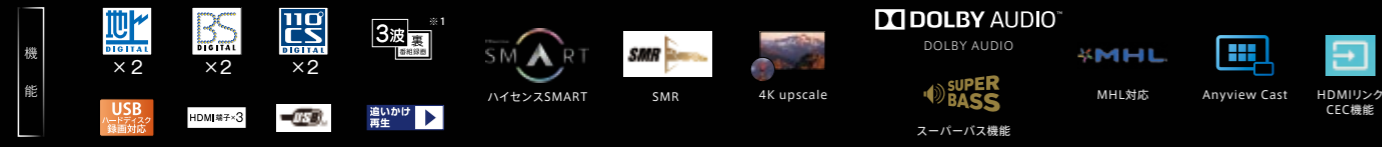

- USBハードディスク(市販品)でかんたん録画。 / ■ ダブルチューナー搭載で裏番組も録画OK。 ※1 2番組同時録画はできません。
- SMR:「Smooth Motion Rate」の略でLEDバックライトをコントロールすることによって残像感を軽減するハイセンスのオリジナル技術です。 / ■ 4K upscale:2K信号の映像を4K画質相当にアップコンバート。
- DOLBY AUDIO:最大7.1ディスクリットチャンネルによる高品位サラウンドサウンド。 / ■ SUPER BASS機能:人間の視認特性に着目し、低音域のデータを補完することで臨場感豊かな音を再現。 / ■ MHL対応:スマートフォンとテレビをケーブルでつなぎ、高画質映像をテレビの大画面で視聴できます。 / ■ Anyview Cast :スマートフォンやタブレットなどをテレビとワイヤレスで接続し、コンテンツを転送、テレビの大画面で視聴できます。(Android OS 限定) / ■ HDMIリンク/CEC機能:リモコンのマルチメディアボタンで、HDMI接続した外部機器の中の、「写真」「動画」「音楽」コンテンツを、ジャンル別もしくは一括で操作できます。