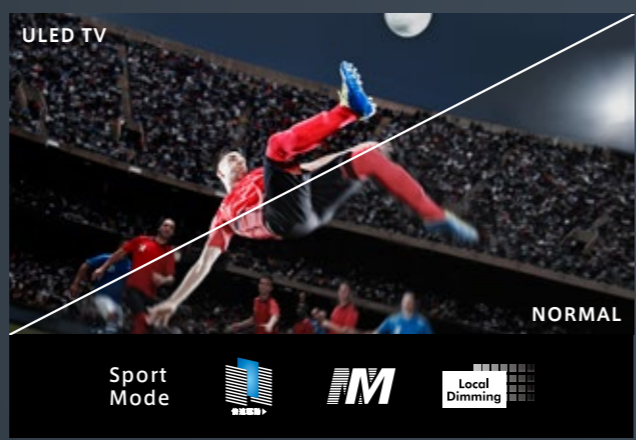

ハイスピードのシーンも
リアルに映しだすスポーツモード。

ハイセンス独自の3つの機能、「ウルトラモーション」「ウルトラカラー」「ウルトラコントラスト」。それぞれの補正レベルをスポーツの速い動きに最適化させ、残像感少なくスムーズに観戦できるようにした視聴モードです。瞬時の動きを、流れるように、そして鮮明に再現します。

- スポーツモード:動きの速い映像もしっかりと再現。画像の動きをよりスムーズにして目の疲れも軽減させるスポーツ観戦に最適なモード。* 65インチのみ対応
- ウルトラモーション:フレームにとらえきれない速度の画像を補完。連続感のある滑らかな映像を実現します。
- ローカルディミング:一つの画面内でバックライトの明るさを部分ごとに制御。これにより、色とコントラストを高度に表現するウルトラカラー、ウルトラコントラストを実現しています。* 65インチのみ対応