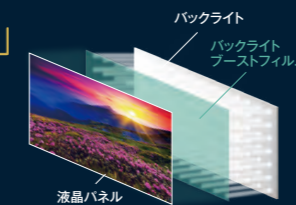

「バックライトブーストフィルム」

バックライトブーストフィルムで遮光を抑制し、輝度を最大限にアップ。画面の明るさを引き上げることで、より美しい映像を映し出します。

※画像はイメージです。▶詳しくは、P17

原音の持つディテールがよみがえる。