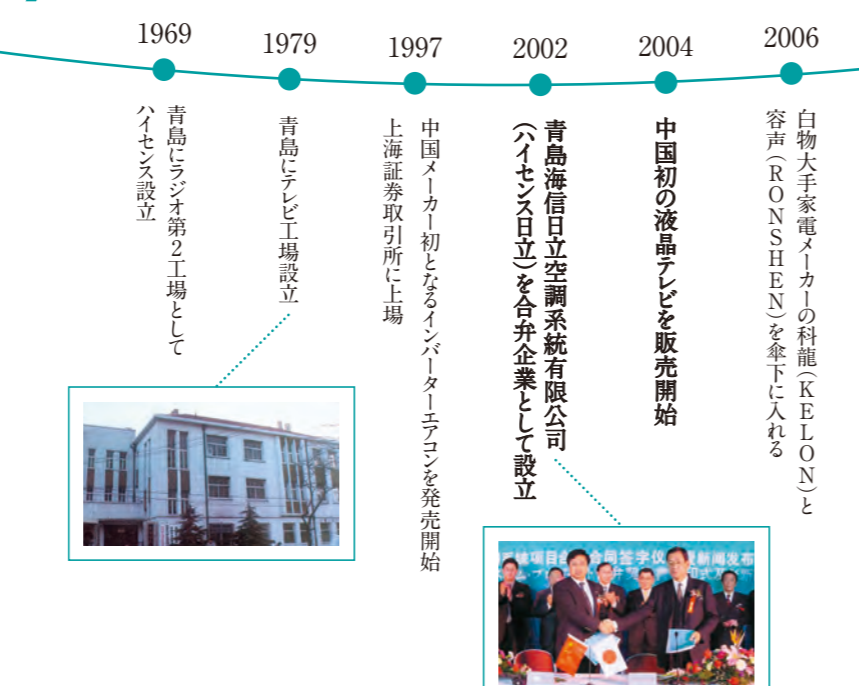

最高の技術、最高の品質、最高のサービスをもって
全世界の人々の生活品質の向上に貢献してまいります。

ハイセンスは現在160以上の国と地域で製品を販売しています。
全世界で約80,000人の従業員が従事しており、
54か国に海外支社、17か所に研究開発センター、
そして海外の14か所に生産拠点がある総合家電メーカーです。

企業理念

下記の理念に基づき、日々業務に取り組んでいます。

ビジョン
Hisenseは創立100周年に向け、世界で最も信頼されるブランドを目指します。

ミッション
技術革新を追求し、人々の生活品質を向上させ全ての家庭へ幸福をもたらすことを目指します。

価値観
誠実・正直・革新的・雇用第一・持続可能な経営

企業精神
敬人・敬業・創新・高効率

企業姿勢
スピードと決断力をもって粘り強く新しいビジネスを探求します。

企業沿革

製品ラインアップ

アフターサービス

サービス体制・品質保証に注力するため、2019年に品質保証部を新設。2020年5月には第2サービスセンター、2021年6月には関西サービスセンターを設立しました。

コールセンター365日受付対応

使い方がよく分からない、製品の調子が悪い気がする、故障かな? など使用方法や製品トラブルに関するお問い合わせに365日対応しています。困った時・分からない時は、お気軽にお問い合わせください。

3年保証
THREE-YEAR LIMITED WARRANTY

安心の3年保証
メーカー3年保証は、品質に対する自信の証。長期にわたり安心して製品をお使いいただけます。
※2015年8月以降に発売されたテレビは3年保証となります(テレビ本体のみ。リモコンは1年保証となります)。