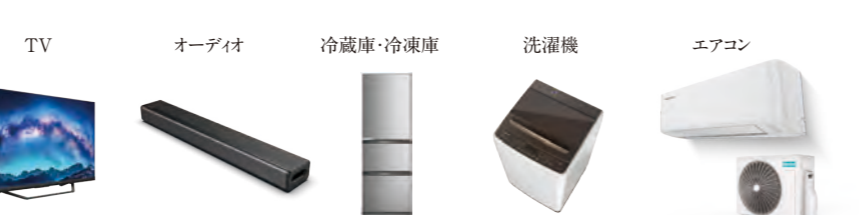

最高の技術、最高の品質、最高のサービスをもって
全世界の人々の生活品質の向上に貢献してまいります。

ハイセンスは現在160以上の国と地域で製品を販売しています。
全世界で約80,000人の従業員が従事しており、
54か国に海外支社、17か所に研究開発センター、
そして海外の14か所に生産拠点がある総合家電メーカーです。

企業理念

下記の理念に基づき、日々業務に取り組んでいます。

ビジョン
Hisenseは創立100周年に向け、世界で最も信頼されるブランドを目指します。

ミッション
技術革新を追求し、人々の生活品質を向上させ全ての家庭へ幸福をもたらすことを目指します。

価値観
誠実・正直・革新的・雇用第一・持続可能な経営

企業精神
敬人・敬業・創新・高効率

企業姿勢
スピードと決断力をもって粘り強く新しいビジネスを探求します。

企業沿革

製品ラインアップ

アフターサービス

サービス体制・品質保証に注力するため、2019年に品質保証部を新設。2020年5月には第2サービスセンター、2021年6月には関西サービスセンターを設立しました。

コールセンター365日受付対応

使い方がよく分からない、製品の調子が悪い気がする、故障かな? など使用方法や製品トラブルに関するお問い合わせに365日対応しています。困った時・分からない時は、お気軽にお問い合わせください。

3年保証
THREE-YEAR LIMITED WARRANTY

安心の3年保証
メーカー3年保証は、品質に対する自信の証。長期にわたり安心して製品をお使いいただけます。
※2015年8月以降に発売されたテレビは3年保証となります(テレビ本体のみ。リモコンは1年保証となります)。