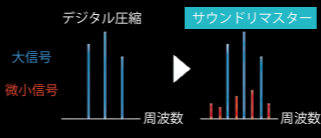

サウンドリマスター

デジタル圧縮によって失われた弱い信号を修復補償することで音質を改善します。