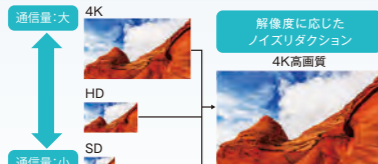

## プラットフォーム「VIDAA」

ホーム画面で、よく使うコンテンツの順番を入れ替えるなどのカスタマイズが可能です。

▶詳しくは、P18

ネット動画に強い、ハイセンス。  
「AIネット映像高画質処理」

ネット配信の映像やVODコンテ  
ンツなど、低解像度から高解像  
度のコンテンツまでそれぞれ分析  
し、様々な映像を高品位かつ  
自然な色彩で再現します。

ノイズの少ない、クリアな映像へ。  
「エリア別クリア復元」