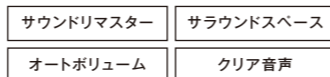

BK2 SERIES

年末発売予定
NEW

40BK2/32BK2

液晶テレビ | 40V/32V

オープン価格

好きなコンテンツを好きなだけ楽しめる、「観たい」が見つかるテレビ。

4Kで培った高画質処理技術に、
ネット動画用の高画質処理機能をプラス。

「NEOエンジン2Ksmart」

4Kで培った高画質処理技術で、映像をよりきれいに。さらに、smart
テレビのために、ネット動画用の高画質処理機能を追加することで、
コンテンツに適した高画質を実現します。

NEOエンジン2Ksmart

カスタマイズして、
自分のオリジナルをつくらう。

プラットフォーム「VIDAA」

ホーム画面で、よく使うコンテンツの順番を入れ替えるなどのカスタマイズが可能です。

▶詳しくは、P18

ネット動画に強い、ハイセンス。
「AIネット映像高画質処理」

ネット配信の映像やVODコンテ
ンツなど、低解像度から高解像
度のコンテンツまでそれぞれ分析
し、様々な映像を高品位かつ
自然な色彩で再現します。

ノイズの少ない、クリアな映像へ。
「エリア別クリア復元」

画面上の複数のエリアを解析して、
ディテールの細かい部分は精細感を
引き上げ、ノイズが目立つ部分はノイズ
リダクションを実施します。

楽しい時間を、ノイズにジャマさせない。
「クリアノイズ処理」

映像のエッジ部や平坦部を識別し、
ノイズの種類に合わせてよりクリアになる
ように処理。小さな文字の周りやエッジ
周辺など、様々なノイズを低減します。

原音の持つディテールがよみえる。
「Eilex PRISM」

高精度でより明瞭度の高い臨場感
あふれる高音質を実現し、音楽や
映画などをアーティストが意図した
通りに再生する事ができます。

▶詳しくは、P18

A40G SERIES

40A40G/32A40G/24A40G
液晶テレビ | 40V/32V/24V

40BK2 ●省エネ基準達成率230% 年間消費電力量65kWh 32BK2 ●省エネ基準達成率157% 年間消費電力量52kWh

※画面はハメコミ合成のイメージです。※年間消費電力量は標準画質状態として測定。年間消費電力量とは、「省エネ法」に基づいて、型サイズや受信機の種類の算定法により、一般家庭での平均視聴時間(4.5時間)を基準に算出した、一年間に使用する電力量です。※テレビを見るにはAC電源、アンテナへの接続が必要です。※オープン価格の商品は希望小売価格を定めていません。

A30G SERIES

40A30G/32A30G

液晶テレビ | 40V/32V

オープン価格

NEOエンジン2K搭載。より高品位な映像を実現します。

4Kで培った高画質処理技術で、
フルハイビジョン/ハイビジョンモデルに搭載。

「NEOエンジン2K」

4Kで培ったNEOエンジンの高画質処理技術で、映像をより
きれいに。細部までクリアで色彩豊かな映像を楽しめます。

NEOエンジン2K

ノイズの少ない、クリアな映像へ。
「エリア別クリア復元」

画面上の複数のエリアを解析して、
ディテールの細かい部分は精細感を
引き上げ、ノイズが目立つ部分はノイズ
リダクションを実施します。

一目で触った感触が
わかるほどに。

「テクスチャー復元」

彩度に適した輝度になるように調整
し、奥行きや質感の伝わる立体的な
映像に。

美しい映像で、ストレスフリーなゲーム体験を。
「ゲームモード」

ボタンを押してから表示されるまで
の遅延が少なく、特にFPSや
格闘、アクションゲームなど判定に
シビアなゲームに最適です。

▶詳しくは、P18

高い操作性を実現。
「録画機能」^{※1}

市販USB外付けHDD(ハード
ディスク)対応や裏番組録画対応
など、映像をたっぷり楽しむための
多彩な機能を搭載しています。