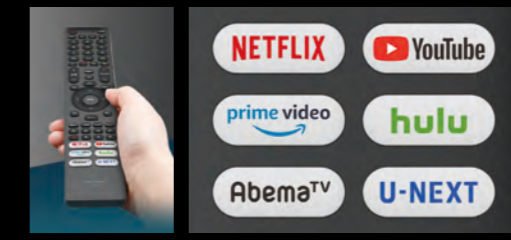

X8F/U85F/U75F/A65G/BK2

安心の3年保証

メーカー3年保証は、品質に対する自信の証。長期に渡り、安心して製品をお使いいただけます。

※2015年8月以降に発売されたテレビモデルは3年保証となります(テレビ本体のみ/付属リモコンは1年保証)。※保証の詳細と最新情報につきましては、製品同梱の保証書とその「保証規定」をご覧ください。※B-CASカード及び有機ELパネルの焼き付きは保証対象外となります。

全モデル対応

※このカタログに記載されている名称・会社名・商品名・サービス名等は、各社の登録商標または商標です。※シーン写真はイメージです。※画面はハモミ合成のイメージです。※説明写真・イラスト内容はイメージです。※映像比較(当社比)は、効果を説明するためのイメージです。※動作中に衝撃や振動を加えたり、コンセントを抜いたり、停電があった場合、故障や録画した内容が損なわれることがあります。※万一何らかの不具合により、録画・編集されなかった場合の補償、録画・編集されたデータの損失、ならびにこれらに関するその他の直接・間接の損害につきましては、当社はその責任を負いかねますので、あらかじめご了承ください。

■プラットフォーム「VIDAA」: ※各アプリケーションは提供事業会社の都合により予告なく変更・停止・終了場合があります。※各サービスには別途ユーザー登録や有料となるサービスがあります。※ご利用にはインターネット接続が必要です。また、ネットワークダウンロードによる更新が必要となる場合があります。FTTH、ADSL、CATVなどのブロードバンド回線の接続が必要です。※プロバイダーや回線事業者が採用している接続方式・契約約款によりご利用いただけません場合があります。※天災・システム障害、ネットワーク混雑の状況その他の事由により、ご利用いただけません場合がありますので、あらかじめご了承ください。