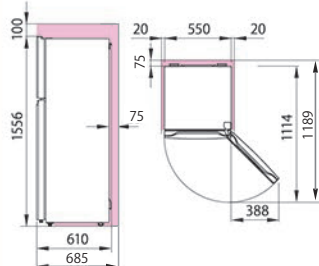

**幅550**×奥行**610**×高さ**1,556** (mm)

据付スペース(単位:mm) 質量**52.9kg**

□は最小必要設置スペースで年間消費電力量の測定条件での寸法とは異なります。設置条件により若干異なることがありますので10mm程度余裕をとってください。

**静音 約25dB(A)** ※1

※1 JIS C 9607規定の騒音試験による  
(周囲温度20°C 安定運転時)

**eco**

冷凍室 **53L**  
<41L>

奥行きタッパー収納

冷蔵室 **174L**  
<142L>

<>は「食品収納スペースの目安」です。

使ってベンリな  
HR-B2302  
おススメポイント

**ファン式自動霜取**

省エネで奥も明るい  
**LED照明**

お掃除しやすい  
**強化ガラス製棚**

## ちょっとリッチな高性能

大容量  
冷蔵室

174L

収納性が  
タップリ

奥行き・野菜ケースの高さ  
ドアポケットも  
タップリ!

### 奥行きのあるタップリ収納