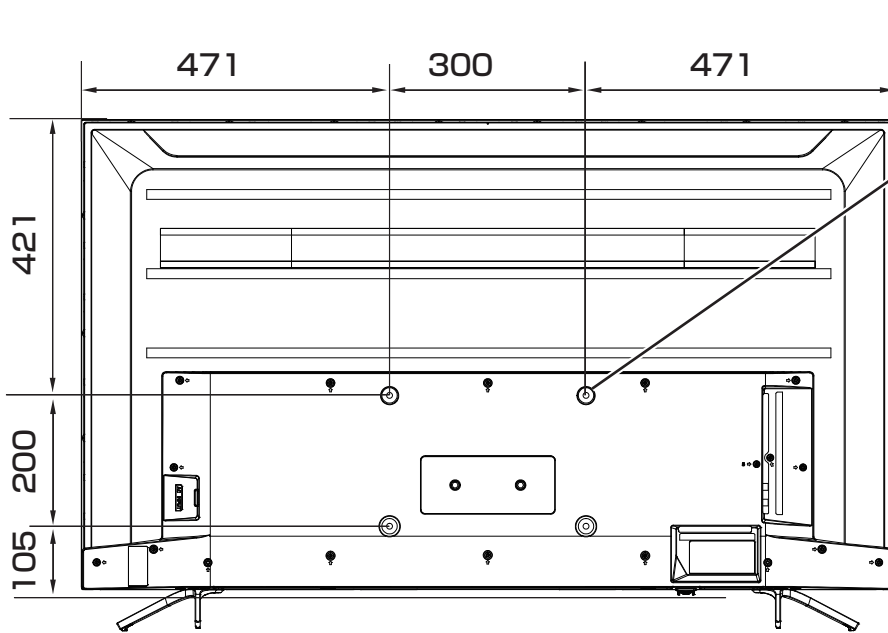

# 55F60E 展開図

単位 mm

壁掛け用ねじ穴  
(VESA 規格)  
4-M6  
深さ

9.5 - 11.5 mm

市販の壁掛け用金具をお使いになる場合は、スタンドを外してください。スタンドを外すときは画面を傷つけないよう、毛布や保護シートなどの上に画面を下にして置いて、スタンド用のネジを外してください。

当取扱説明書の著作権はハイセンスジャパン株式会社に帰属いたします。ハイセンスジャパン株式会社の承諾なく当取扱説明書の内容の全部または一部を複製、改修したり使用したりすることは著作権法上禁止されています。