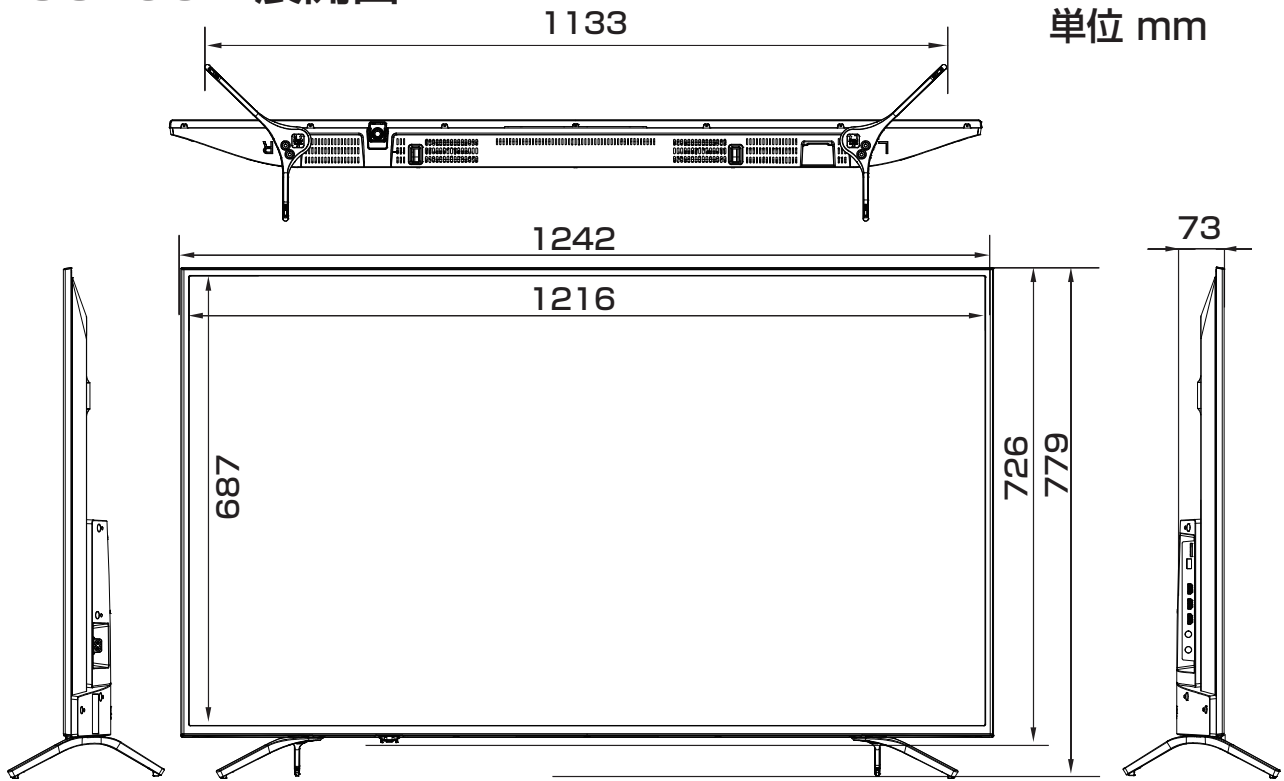

# 55F60E 展開図

単位 mm

壁掛け用ねじ穴  
(VESA 規格)  
4-M6  
深さ

9.5 - 11.5 mm

市販の壁掛け用金具をお使いになる場合は、スタンドを外してください。スタンドを外すときは画面を傷つけないよう、毛布や保護シートなどの上に画面を下にして置いて、スタンド用のネジを外してください。

当取扱説明書の著作権はハイセンスジャパン株式会社に帰属いたします。ハイセンスジャパン株式会社の承諾なく当取扱説明書の内容の全部または一部を複製、改修したり使用したりすることは著作権法上禁止されています。