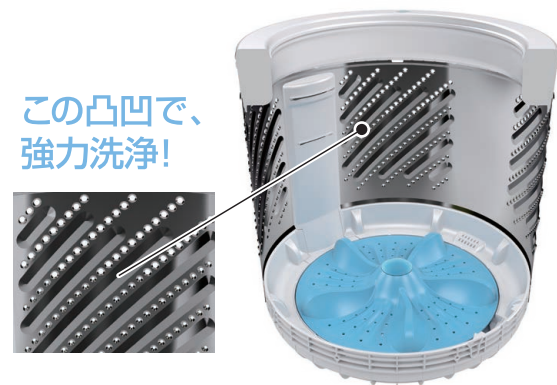

新設計のパルセーターが立体的で強力な水流を生み出し、服の絡みを抑制しながら、しっかり汚れを落とします。

イメージ図

2 シャワー水流 Powerful

シャワー水流により、立体水流を起こしムラなく、しっかり汚れを落とします。

※写真はHW-DG75Aです。

イメージ図

3 洗濯板式 ステンレス槽 Stainless

洗濯板のような凸凹設計を採用することで洗淨力をアップしつつ、ステンレス素材で清潔感を保ちます。

この凸凹で、強力洗淨!

Hisense
life reimagined

1 選べる好みボタン Button

洗濯したい量や落としたい汚れなどに合わせて、「洗い」「すすぎ」「脱水」のそれぞれの設定が可能です。

※写真はHW-T45D,HW-T55Dになります。

2 ローダウン設計 Low size

洗濯機の高さを従来の洗濯機よりも低く抑えたことで、パルセーターまで手が届きやすく、より洗濯物を取り出しやすくなりました。