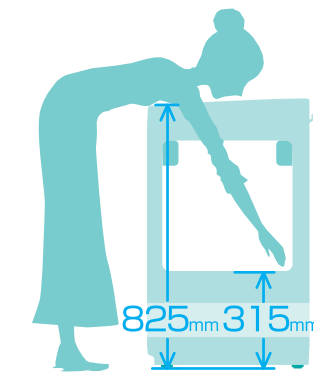

暮らしの中にハイセンス

1 新設計パルセーター Pulsator

新設計のパルセーターが立体的で強力な水流を生み出し、服の絡みを抑制しながら、しっかり汚れを落とします。

2 シャワー水流 Powerful

シャワー水流により、立体水流を起こしムラなく、しっかり汚れを落とします。

※写真はHW-DG75Aです。

3 洗濯板式 ステンレス槽 Stainless

洗濯板のような凸凹設計を採用することで洗淨力をアップしつつ、ステンレス素材で清潔感を保ちます。

この凸凹で、強力洗淨!

Hisense
life reimagined

1 選べる好みボタン Button

洗濯したい量や落としたい汚れなどに合わせて、「洗い」「すすぎ」「脱水」のそれぞれの設定が可能です。

※写真はHW-T45D,HW-T55Dになります。

2 ローダウン設計 Low size

洗濯機の高さを従来の洗濯機よりも低く抑えたことで、パルセーターまで手が届きやすく、より洗濯物を取り出しやすくなりました。

女性でも簡単に洗濯物が取り出せるようになりました。

※ローダウン設計を採用しているのは HW-T45D/HW-T55D となります。

3 水準器を設置 Level

水準器を設置したことで、まっすぐ洗濯機を安定設置できます。

水平に設置することで、洗濯機のパワーを落とさずに使用していただくことが可能です。

※水準器を設置しているのはHW-T45D/HW-T55Dとなります。
※水準器は洗濯機のフタを開けた左手前部にあります。